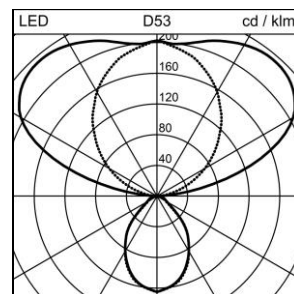

Scheda prodotto

Level Office Piantana

2001.8950

LEVEL S2F1900 LED14500-840-21 SR 0IF SEDID CH

Potenza del sistema	99 W
Sorgenti luminose	LED (diodo ad emissione luminosa)
Tc	4000 K
Flusso luminoso	14500 lm
Indice di resa cromatica	IRC >80
UGR C0 4H/8H	10
UGR C90 4H/8H	10
Durata media di vita	L80 50'000 h
Regolazione	SensoDimDigital®
Grado di protezione	IP20
Finish	argento
Peso	20.935 kg

Piantana Level Office argento, testa doppia, con LED (diodo ad emissione luminosa), potenza del sistema: 99 W, potenza standby 0.5 W, flusso luminoso dell'apparecchio 14500 lm, IRC >80, 4000 K, bianco neutrale, SDCM 3, L80 50'000 h, max. 3000 cd/m², 230 V, emissione della luce diretta-indiretta, (21%/79%), senza elemento di comando, testata della lampada ruotabile di 350°, telaio in alluminio, ottica CLD microprismatica Office, per ufficio (Controlled Luminance Diffusor) per un effetto antiriflesso perfetto, 1 reattore integrato, SensoDimDigital®, con rilevatore luce diurna e movimento, base con forma intera, 3m cavo d'alimentazione con spina,

classe di protezione I, grado di protezione IP20, prova del filo incandescente 650 °C,
L = 650 mm, B = 488 mm, altezza totale = 1900 mm

Scheda prodotto: Accessori

Level Office Piantana

2001.8950

LEVEL S2F1900 LED14500-840-21 SR 0IF SEDID CH

2002.5778

Modulo di comunicazione

Modulo di comunicazione ALONEatWORK per piantana Level

IP20

L = 145 mm, B = 39 mm, H = 42 mm