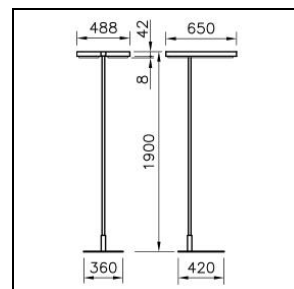

Scheda prodotto

Level Office Piantana

2001.8950

LEVEL S2F1900 LED14500-840-21 SR 0IF SEDID CH

Potenza del sistema	99 W
Sorgenti luminose	LED (diodo ad emissione luminosa)
Tc	4000 K
Flusso luminoso	14500 lm
Indice di resa cromatica	IRC >80
UGR C0 4H/8H	10
UGR C90 4H/8H	10
Durata media di vita	L80 50'000 h
Regolazione	SensoDimDigital®
Grado di protezione	IP20
Finish	argento
Peso	20.935 kg

Piantana Level Office argento, testa doppia, con LED (diodo ad emissione luminosa), potenza del sistema: 99 W, potenza standby 0.5 W, flusso luminoso dell'apparecchio 14500 lm, IRC >80, 4000 K, bianco neutrale, SDCM 3, L80 50'000 h, max. 3000 cd/m², 230 V, emissione della luce diretta-indiretta, (21%/79%), senza elemento di comando, testata della lampada ruotabile di 350°, telaio in alluminio, ottica CLD microprismatica Office, per ufficio (Controlled Luminance Diffusor) per un effetto antiriflesso perfetto, 1 reattore integrato, SensoDimDigital®, con rilevatore luce diurna e movimento, base con forma intera, 3m cavo d'alimentazione con spina,

classe di protezione I, grado di protezione IP20, prova del filo incandescente 650 °C,
L = 650 mm, B = 488 mm, altezza totale = 1900 mm

Scheda prodotto: Accessori

Level Office Piantana

2001.8950

LEVEL S2F1900 LED14500-840-21 SR 0IF SEDID CH

2002.5778

Modulo di comunicazione

Modulo di comunicazione ALONEatWORK per piantana Level

IP20

L = 145 mm, B = 39 mm, H = 42 mm