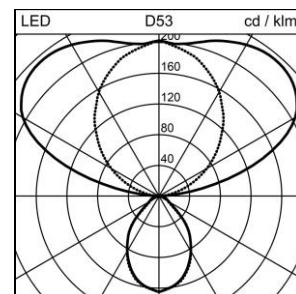

Scheda prodotto

Level Office Piantana

2001.8952

LEVEL S2F1900 LED14500-840-21 WH 01F SEDID CH

Potenza del sistema	99 W
Sorgenti luminose	LED (diodo ad emissione luminosa)
Tc	4000 K
Flusso luminoso	14500 lm
Indice di resa cromatica	IRC >80
UGR C0 4H/8H	10
UGR C90 4H/8H	10
Durata media di vita	L80 50'000 h
Regolazione	SensoDimDigital®
Grado di protezione	IP20
Finish	bianco
Peso	19.078 kg

Piantana Level Office bianco, testa doppia, con LED (diodo ad emissione luminosa), potenza del sistema: 99 W, potenza standby 0.5 W, flusso luminoso dell'apparecchio 14500 lm, IRC >80, 4000 K, bianco neutrale, SDCM 3, L80 50'000 h, max. 3000 cd/m², 230 V, emissione della luce diretta-indiretta, (21%/79%), senza elemento di comando, testata della lampada ruotabile di 350°, telaio in alluminio, RAL 9016, ottica CLD microprismatica Office, per ufficio (Controlled Luminance Diffusor) per un effetto antiriflesso perfetto, 1 reattore integrato, SensoDimDigital®, con rilevatore luce diurna e movimento, base con forma intera, 3m cavo d'alimentazione con spina,

classe di protezione I, grado di protezione IP20, prova del filo incandescente 650 °C,
L = 650 mm, B = 488 mm, altezza totale = 1900 mm

Scheda prodotto: Accessori

Level Office Piantana

2001.8952

LEVEL S2F1900 LED14500-840-21 WH 01F SEDID CH

2002.5778

Modulo di comunicazione

Modulo di comunicazione ALONEatWORK per piantana Level

IP20

L = 145 mm, B = 39 mm, H = 42 mm