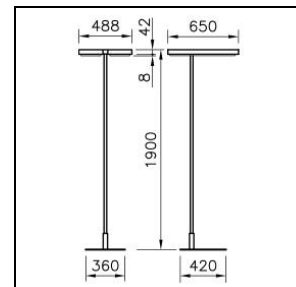

Scheda prodotto

Level Office Piantana

2001.8952

LEVEL S2F1900 LED14500-840-21 WH 01F SEDID CH

Potenza del sistema	99 W
Sorgenti luminose	LED (diodo ad emissione luminosa)
Tc	4000 K
Flusso luminoso	14500 lm
Indice di resa cromatica	IRC >80
UGR C0 4H/8H	10
UGR C90 4H/8H	10
Durata media di vita	L80 50'000 h
Regolazione	SensoDimDigital®
Grado di protezione	IP20
Finish	bianco
Peso	19.078 kg

Piantana Level Office bianco, testa doppia, con LED (diodo ad emissione luminosa), potenza del sistema: 99 W, potenza standby 0.5 W, flusso luminoso dell'apparecchio 14500 lm, IRC >80, 4000 K, bianco neutrale, SDCM 3, L80 50'000 h, max. 3000 cd/m², 230 V, emissione della luce diretta-indiretta, (21%/79%), senza elemento di comando, testata della lampada ruotabile di 350°, telaio in alluminio, RAL 9016, ottica CLD microprismatica Office, per ufficio (Controlled Luminance Diffusor) per un effetto antiriflesso perfetto, 1 reattore integrato, SensoDimDigital®, con rilevatore luce diurna e movimento, base con forma intera, 3m cavo d'alimentazione con spina,

classe di protezione I, grado di protezione IP20, prova del filo incandescente 650 °C,
L = 650 mm, B = 488 mm, altezza totale = 1900 mm

Scheda prodotto: Accessori

Level Office Piantana

2001.8952

LEVEL S2F1900 LED14500-840-21 WH 01F SEDID CH

2002.5778

Modulo di comunicazione

Modulo di comunicazione ALONEatWORK per piantana Level

IP20

L = 145 mm, B = 39 mm, H = 42 mm