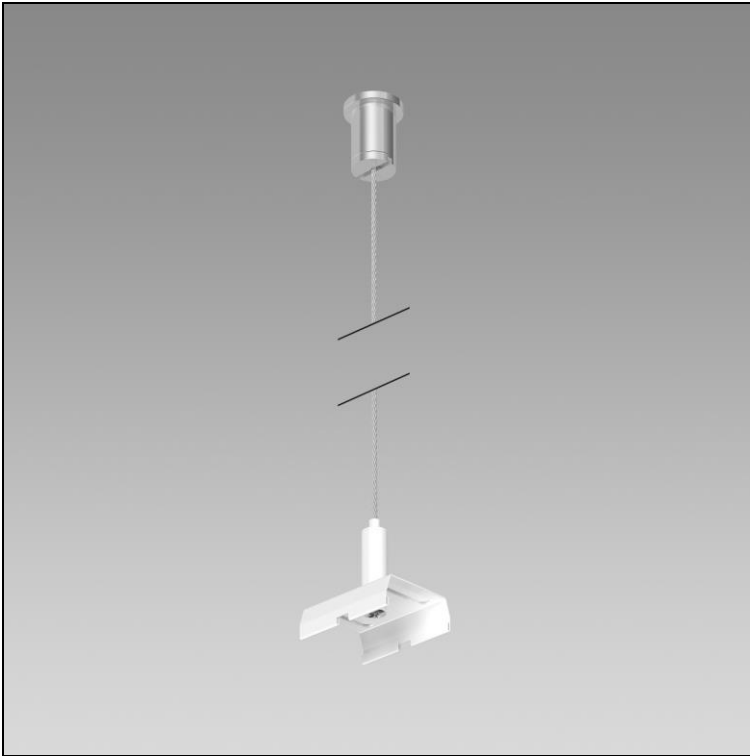

### Global Trac Pro-Pulse Set de suspension à câble d'acier 2002.1984

**Finish**            blanc  
**Poids**            0.05 kg

Set de suspension à câble d'acier Global Trac Pro-Pulse blanc,  
L = 3000 mm