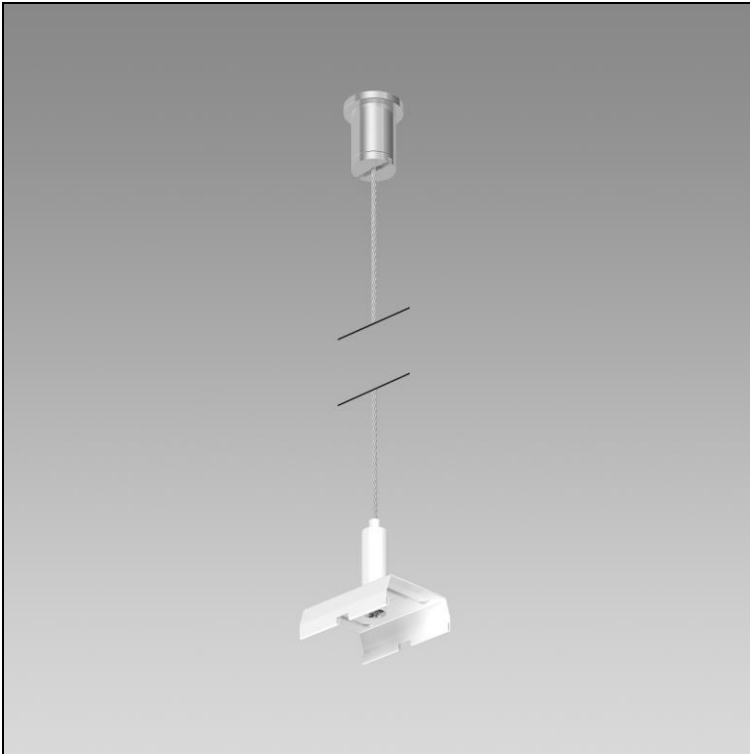

Scheda prodotto

Global Trac Pro-Pulse Set di sospensione a fune d'acciaio 2002.1984

Finish bianco
Peso 0.05 kg

Set di sospensione a fune d'acciaio Global Trac Pro-Pulse bianco,
L = 3000 mm