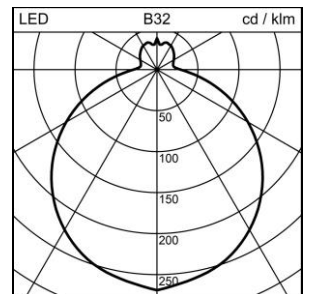

Produktdatenblatt

Torino Decken- und Wandanbauleuchte

2004.2431

TORINO CW600 LED5000-840 DID WH DALI

Systemleistung	34 W
Lichtquelle	LED (Light Emitting Diode)
Farbtemperatur	4000 K
Leuchtenlichtstrom	5000 lm
Farbwiedergabeindex	Ra >80
UGR C0 4H/8H	19
UGR C90 4H/8H	19
Lichtstromerhalt	L80 50'000 h
Lichtsteuerung	DALI
Schutzart	IP40
Finish	weiss
Gewicht	8.005 kilogramm

Decken- und Wandanbauleuchte Torino rund, mit LED (Light Emitting Diode), Systemleistung: 34 W, Leuchtenlichtstrom 5000 lm, Ra >80, 4000 K, neutralweiss, SDCM 3, L80 50'000 h, 230 V, direkt-/indirektstrahlend, (85%/15%), opal, 1 Betriebsgerät integriert, DALI, Zertifizierte Regent MINERGIE®-Modul Leuchten S.A.F.E. 2019 (Re-0283), Leuchte erfüllt die strengen Anforderungen für Minergieleuchten (91 lm/W)

Schutzklasse I, Schutzart IP40, Glühdrahtprüfung 650 °C, Schlagfestigkeit: IK 03
 $\varnothing = 600 \text{ mm}$, H = 134 mm

Produktdatenblatt: Zubehör

Torino Decken- und Wandanbauleuchte

2004.2431

TORINO CW600 LED5000-840 DID WH DALI