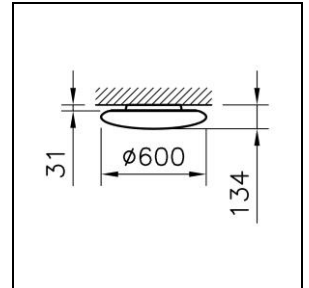

Produktdatenblatt

Torino Decken- und Wandanbauleuchte

2004.2431

TORINO CW600 LED5000-840 DID WH DALI

Systemleistung	34 W
Lichtquelle	LED (Light Emitting Diode)
Farbtemperatur	4000 K
Leuchtenlichtstrom	5000 lm
Farbwiedergabeindex	Ra >80
UGR C0 4H/8H	19
UGR C90 4H/8H	19
Lichtstromerhalt	L80 50'000 h
Lichtsteuerung	DALI
Schutzart	IP40
Finish	weiss
Gewicht	8.005 kilogramm

Decken- und Wandanbauleuchte Torino rund, mit LED (Light Emitting Diode), Systemleistung: 34 W, Leuchtenlichtstrom 5000 lm, Ra >80, 4000 K, neutralweiss, SDCM 3, L80 50'000 h, 230 V, direkt-/indirektstrahlend, (85%/15%), opal, 1 Betriebsgerät integriert, DALI, Zertifizierte Regent MINERGIE®-Modul Leuchten S.A.F.E. 2019 (Re-0283), Leuchte erfüllt die strengen Anforderungen für Minergieleuchten (91 lm/W)

Schutzklasse I, Schutzart IP40, Glühdrahtprüfung 650 °C, Schlagfestigkeit: IK 03
 $\varnothing = 600 \text{ mm}$, H = 134 mm

Produktdatenblatt: Zubehör

Torino Decken- und Wandanbauleuchte

2004.2431

TORINO CW600 LED5000-840 DID WH DALI

1008.1445
Kabelgarnitur

Kabelgarnitur Solo Slim 5x0.75 mm², transparent, 5-polig,
L = 3200 mm

1000.3193
Montage-Set

Montage-Set Solo für Pendelmontage, 3-Punkt Seilaufhängung
L = 3000 mm

1000.3196
Montage-Set