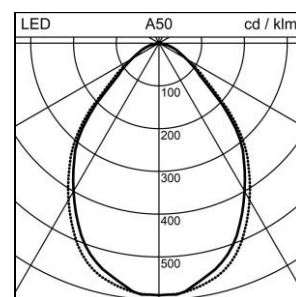

### Purelite D Office Plafoniera da incasso

2005.2586

PURLTDC CR2126x110 LED4200-840 Q20 DALI RUN+

<b>Potenza del sistema</b>	37 W
<b>Sorgenti luminose</b>	LED (diodo ad emissione luminosa)
<b>Tc</b>	4000 K
<b>Flusso luminoso</b>	4200 lm
<b>Indice di resa cromatica</b>	IRC >80
<b>UGR C0 4H/8H</b>	18
<b>UGR C90 4H/8H</b>	19
<b>Durata media di vita</b>	L80 75'000 h
<b>Regolazione</b>	DALI
<b>Grado di protezione</b>	IP20
<b>Finish</b>	incolore naturale anodizzato
<b>Peso</b>	4.270 kg

Plafoniera da incasso Purelite D Office con LED (diodo ad emissione luminosa), potenza del sistema: 37 W, flusso luminoso dell'apparecchio 4200 lm, IRC >80, 4000 K, bianco neutrale, SDCM 3, L80 75'000 h, max. 3000 cd/m<sup>2</sup>, 230 V, emissione della luce diretta, con cornice, diffusore in materia plastica RUN+, ottica a misura di ufficio, 1 reattore integrato, DALI,

classe di protezione I, grado di protezione IP20, prova del filo incandescente 650 °C, resistenza agli urti: IK 08  
L = 2126 mm, B = 110 mm, EL = 2114 mm, EB = 96 mm, ET = 35 mm