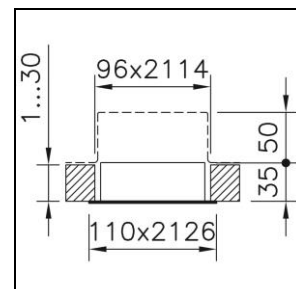

### Purelite D Office Plafoniera da incasso

2005.2586

PURLTDC CR2126x110 LED4200-840 Q20 DALI RUN+

<b>Potenza del sistema</b>	37 W
<b>Sorgenti luminose</b>	LED (diodo ad emissione luminosa)
<b>Tc</b>	4000 K
<b>Flusso luminoso</b>	4200 lm
<b>Indice di resa cromatica</b>	IRC >80
<b>UGR C0 4H/8H</b>	18
<b>UGR C90 4H/8H</b>	19
<b>Durata media di vita</b>	L80 75'000 h
<b>Regolazione</b>	DALI
<b>Grado di protezione</b>	IP20
<b>Finish</b>	incolore naturale anodizzato
<b>Peso</b>	4.270 kg

classe di protezione I, grado di protezione IP20, prova del filo incandescente 650 °C, resistenza agli urti: IK 08  
L = 2126 mm, B = 110 mm, EL = 2114 mm, EB = 96 mm, ET = 35 mm