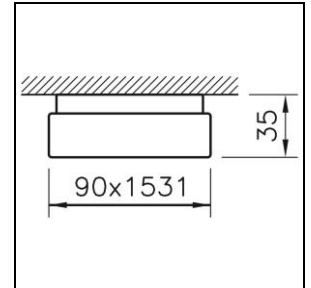

### Purelite Office Plafonnier et applique murale

2005.2613

PURLTC CW1531 LED3705-830 Q24 DALI RUN+

<b>Puissance totale</b>	27 W
<b>Source lumineuse</b>	LED (diode électroluminescente)
<b>Tc</b>	3000 K
<b>Flux lumineux</b>	3705 lm
<b>Rendu des couleurs</b>	IRC >80
<b>UGR C0 4H/8H</b>	19
<b>UGR C90 4H/8H</b>	17
<b>Durée de vie</b>	L80 75'000 h
<b>Régulation</b>	DALI
<b>Degré de protection</b>	IP20
<b>Finish</b>	anodisé de couleur naturelle
<b>Poids</b>	2.572 kg

Plafonnier et applique murale Purelite Office avec LED (diode électroluminescente), puissance du système: 27 W, flux lumineux du luminaire 3705 lm, IRC >80, 3000 K, blanc chaud, SDCM 3, L80 75'000 h, max. 3000 cd/m<sup>2</sup>, 230 V, rayonnement omnidirectionnel avec éclaircissement du plafond, boîtier en aluminium, anodisé de couleur naturelle diffuseur en matière synthétique RUN+ optique pour bureau, 1 appareillage intégré, DALI, Regent certifiés avec MINERGIE®-Modul luminaires S.A.F.E. 2019 (Re-0279), luminaire remplit les sévères critères imposés aux luminaires Minergie (95 lm/W)

classe de protection I, degré de protection IP20, test de filament 650 °C, résistance aux chocs: IK 08  
L = 1531 mm, B = 90 mm, H = 35 mm