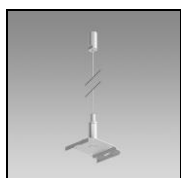

2004.0193
Set de suspension

Set de suspension Purelite

charge max. 20 kg,
L = 1500 mm