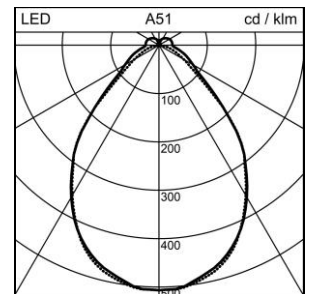

Fiche technique

Purelite Office Plafonnier et applique murale

2005.2613

PURLTC CW1531 LED3705-830 Q24 DALI RUN+

Puissance totale	27 W
Source lumineuse	LED (diode électroluminescente)
Tc	3000 K
Flux lumineux	3705 lm
Rendu des couleurs	IRC >80
UGR C0 4H/8H	19
UGR C90 4H/8H	17
Durée de vie	L80 75'000 h
Régulation	DALI
Degré de protection	IP20
Finish	anodisé de couleur naturelle
Poids	2.572 kg

Plafonnier et applique murale Purelite Office avec LED (diode électroluminescente), puissance du système: 27 W, flux lumineux du luminaire 3705 lm, IRC >80, 3000 K, blanc chaud, SDCM 3, L80 75'000 h, max. 3000 cd/m², 230 V, rayonnement omnidirectionnel avec éclaircissement du plafond, boîtier en aluminium, anodisé de couleur naturelle diffuseur en matière synthétique RUN+ optique pour bureau, 1 appareillage intégré, DALI, Regent certifiés avec MINERGIE®-Modul luminaires S.A.F.E. 2019 (Re-0279), luminaire remplit les sévères critères imposés aux luminaires Minergie (95 lm/W)

classe de protection I, degré de protection IP20, test de filament 650 °C, résistance aux chocs: IK 08
L = 1531 mm, B = 90 mm, H = 35 mm