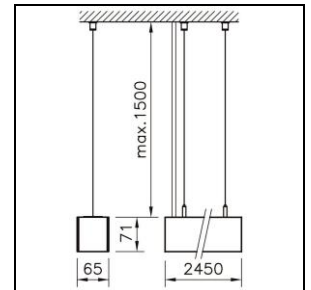

### Channel S Up Office Suspension

2005.2628

CHAN-S-UP O PEN2450-1500 LED9170-830 DALI RUN+

|                            |                                 |
|----------------------------|---------------------------------|
| <b>Puissance totale</b>    | 98 W                            |
| <b>Source lumineuse</b>    | LED (diode électroluminescente) |
| <b>Tc</b>                  | 3000 K                          |
| <b>Flux lumineux</b>       | 9170 lm                         |
| <b>Rendu des couleurs</b>  | IRC >80                         |
| <b>UGR C0 4H/8H</b>        | 13                              |
| <b>UGR C90 4H/8H</b>       | 14                              |
| <b>Durée de vie</b>        | L80 50'000 h                    |
| <b>Régulation</b>          | DALI                            |
| <b>Degré de protection</b> | IP20                            |
| <b>Finish</b>              | anodisé de couleur naturelle    |
| <b>Poids</b>               | 8.999 kg                        |

Suspension Channel S Up Office avec LED (diode électroluminescente), puissance du système: 98 W, flux lumineux de luminaire 9170 lm, IRC >80, 3000 K, blanc chaud, SDCM 3, L80 50'000 h, max. 3000 cd/m<sup>2</sup>, 230 V, rayonnement direct-indirect boîtier en aluminium anodisé de couleur naturelle, diffuseur en polycarbonate (PC) satiné, RUN+, optique enroulable pour bureau, pour une ligne de lumière absolument non éblouissante, sans interruptions visible, 2 appareillages intégrés, DALI, avec câblage sans halogène,

classe de protection I, degré de protection IP20, test de filament 650 °C, résistance aux chocs: IK 08, plage de température de fonctionnement -5 à +30 °C, L = 2450 mm, B = 65 mm, H = 71 mm, p = 1500 mm