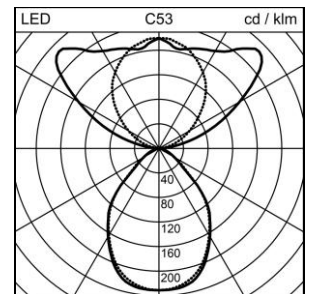

## Fiche technique

### Channel S Up Office Suspension

2005.2628

CHAN-S-UP O PEN2450-1500 LED9170-830 DALI RUN+

|                            |                                 |
|----------------------------|---------------------------------|
| <b>Puissance totale</b>    | 98 W                            |
| <b>Source lumineuse</b>    | LED (diode électroluminescente) |
| <b>Tc</b>                  | 3000 K                          |
| <b>Flux lumineux</b>       | 9170 lm                         |
| <b>Rendu des couleurs</b>  | IRC >80                         |
| <b>UGR C0 4H/8H</b>        | 13                              |
| <b>UGR C90 4H/8H</b>       | 14                              |
| <b>Durée de vie</b>        | L80 50'000 h                    |
| <b>Régulation</b>          | DALI                            |
| <b>Degré de protection</b> | IP20                            |
| <b>Finish</b>              | anodisé de couleur naturelle    |
| <b>Poids</b>               | 8.999 kg                        |

Suspension Channel S Up Office avec LED (diode électroluminescente), puissance du système: 98 W, flux lumineux de luminaire 9170 lm, IRC >80, 3000 K, blanc chaud, SDCM 3, L80 50'000 h, max. 3000 cd/m<sup>2</sup>, 230 V, rayonnement direct-indirect boîtier en aluminium anodisé de couleur naturelle, diffuseur en polycarbonate (PC) satiné, RUN+, optique enroulable pour bureau, pour une ligne de lumière absolument non éblouissante, sans interruptions visible, 2 appareillages intégrés, DALI, avec câblage sans halogène,

classe de protection I, degré de protection IP20, test de filament 650 °C, résistance aux chocs: IK 08, plage de température de fonctionnement -5 à +30 °C, L = 2450 mm, B = 65 mm, H = 71 mm, p = 1500 mm