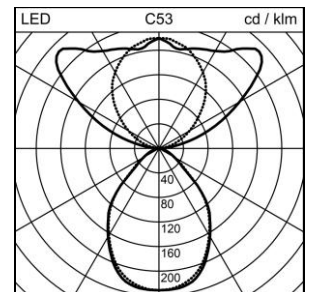

### Channel S Up Office Pendelleuchte

2005.2629

CHAN-S-UP O PEN1250-1500 LED4500-840 DALI RUN+

<b>Systemleistung</b>	47 W
<b>Lichtquelle</b>	LED (Light Emitting Diode)
<b>Farbtemperatur</b>	4000 K
<b>Leuchtenlichtstrom</b>	4500 lm
<b>Farbwiedergabeindex</b>	Ra >80
<b>UGR C0 4H/8H</b>	13
<b>UGR C90 4H/8H</b>	14
<b>Lichtstromerhalt</b>	L80 50'000 h
<b>Lichtsteuerung</b>	DALI
<b>Schutzart</b>	IP20
<b>Finish</b>	farblos natur eloxiert
<b>Gewicht</b>	7.228 kilogramm

Pendelleuchte Channel S Up Office mit LED (Light Emitting Diode), Systemleistung: 47 W, Leuchtenlichtstrom 4500 lm, Ra >80, 4000 K, neutralweiss, SDCM 3, L80 50'000 h, max. 3000 cd/m<sup>2</sup>, 230 V, direkt-/indirektstrahlend Gehäuse aus Aluminium farblos natur eloxiert, Diffusor aus Polycarbonat (PC) satiniert, RUN+, rollbare, bürotaugliche und unterbrechungsfreie Optik, für eine perfekt entblendete und kontinuierliche Lichtlinie 1 Betriebsgerät integriert, DALI, mit halogenfreier Verdrahtung,

Schutzklasse I, Schutzart IP20, Glühdrahtprüfung 650 °C, Schlagfestigkeit: IK 08, Einsatztemperaturbereich -5 bis +30 °C, L = 1250 mm, B = 65 mm, H = 71 mm, p = 1500 mm