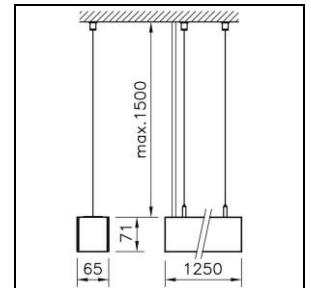

### Channel S Up Office Pendelleuchte

2005.2629

CHAN-S-UP O PEN1250-1500 LED4500-840 DALI RUN+

<b>Systemleistung</b>	47 W
<b>Lichtquelle</b>	LED (Light Emitting Diode)
<b>Farbtemperatur</b>	4000 K
<b>Leuchtenlichtstrom</b>	4500 lm
<b>Farbwiedergabeindex</b>	Ra >80
<b>UGR C0 4H/8H</b>	13
<b>UGR C90 4H/8H</b>	14
<b>Lichtstromerhalt</b>	L80 50'000 h
<b>Lichtsteuerung</b>	DALI
<b>Schutzart</b>	IP20
<b>Finish</b>	farblos natur eloxiert
<b>Gewicht</b>	7.228 kilogramm

Pendelleuchte Channel S Up Office mit LED (Light Emitting Diode), Systemleistung: 47 W, Leuchtenlichtstrom 4500 lm, Ra >80, 4000 K, neutralweiss, SDCM 3, L80 50'000 h, max. 3000 cd/m<sup>2</sup>, 230 V, direkt-/indirektstrahlend Gehäuse aus Aluminium farblos natur eloxiert, Diffusor aus Polycarbonat (PC) satiniert, RUN+, rollbare, bürotaugliche und unterbrechungsfreie Optik, für eine perfekt entblendete und kontinuierliche Lichtlinie 1 Betriebsgerät integriert, DALI, mit halogenfreier Verdrahtung,

Schutzklasse I, Schutzart IP20, Glühdrahtprüfung 650 °C, Schlagfestigkeit: IK 08, Einsatztemperaturbereich -5 bis +30 °C, L = 1250 mm, B = 65 mm, H = 71 mm, p = 1500 mm