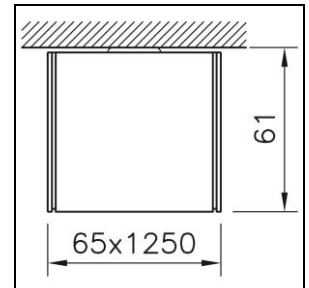

Produktdatenblatt

Channel S Office Deckenanbauleuchte

2005.2633

CHAN-SO CM1250 LED1800-840 DIR DALI RUN+

Systemleistung	20 W
Lichtquelle	LED (Light Emitting Diode)
Farbtemperatur	4000 K
Leuchtenlichtstrom	1800 lm
Farbwiedergabeindex	Ra >80
UGR C0 4H/8H	18
UGR C90 4H/8H	19
Lichtstromerhalt	L80 50'000 h
Lichtsteuerung	DALI2
Schutzart	IP20
Finish	farblos natur eloxiert
Gewicht	5.623 kilogramm

Deckenanbauleuchte Channel S Office mit LED (Light Emitting Diode), Systemleistung: 20 W, Standby Leistung 0.5 W, Leuchtenlichtstrom 1800 lm, Ra >80, 4000 K, neutralweiss, SDCM 3, L80 50'000 h, max. 3000 cd/m², 230 V, direktstrahlend, Tragprofil aus Aluminium farblos natur eloxiert, Diffusor aus Polycarbonat (PC) satiniert, RUN+, rollbare, bürotaugliche und unterbrechungsfreie Optik, für eine perfekt entblendete und kontinuierliche Lichtlinie 1 Betriebsgerät integriert, DALI2, mit halogenfreier Verdrahtung,

Schutzklasse I, Schutzart IP20, Glühdrahtprüfung 650 °C, Schlagfestigkeit: IK 08, Einsatztemperaturbereich -5 bis +30 °C, L = 1250 mm, B = 65 mm, H = 61 mm