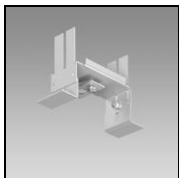

Schutzklasse I, Schutzart IP20, Glühdrahtprüfung 650 °C, Schlagfestigkeit: IK 08, Einsatztemperaturbereich -5 bis +30 °C, L = 1250 mm, B = 65 mm, H = 61 mm

Produktdatenblatt: Zubehör

Channel S Office Deckenanbauleuchte

2005.2633

CHAN-SO CM1250 LED1800-840 DIR DALI RUN+

2001.0618
Drahtseilaufhängungs-Set

Drahtseilaufhängungs-Set Channel S 2er Set, Empfehlung: mindestens alle 1,5 m
L = 3000 mm

2001.0619
Drahtseilaufhängungs-Set

Drahtseilaufhängungs-Set Channel S 2er Set, Empfehlung: mindestens alle 1,5 m
L = 1500 mm

2001.8467
Baldachin-Set

Baldachin-Set Universal weiss RAL 9016,
für Drahtseilaufhängung und Anschlusskabel
L = 132 mm B = 56 mm H = 25 mm

2003.1609
Befestigungs-Set

Befestigungs-Set Channel S für Montage von Tragprofilen mit oder ohne Abdeckrand, für Hohldecken von 1 - 30 mm, Empfehlung: alle 1,5 m

2003.5473
Befestigungsfeder

Befestigungsfeder Channel S aus Federstahl, zur Befestigung des Tragprofils an der Decke, zum Ausgleich von Unebenheiten, als Platzhalter für Kabelführung, Empfehlung: alle 1,5 m