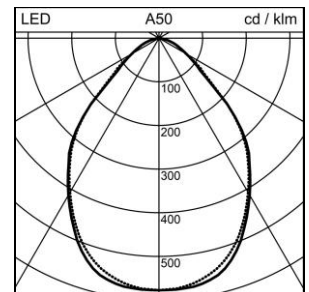

Produktdatenblatt

Channel S Office Deckenanbauleuchte

2005.2633

CHAN-SO CM1250 LED1800-840 DIR DALI RUN+

Systemleistung	20 W
Lichtquelle	LED (Light Emitting Diode)
Farbtemperatur	4000 K
Leuchtenlichtstrom	1800 lm
Farbwiedergabeindex	Ra >80
UGR C0 4H/8H	18
UGR C90 4H/8H	19
Lichtstromerhalt	L80 50'000 h
Lichtsteuerung	DALI2
Schutzart	IP20
Finish	farblos natur eloxiert
Gewicht	5.623 kilogramm

Deckenanbauleuchte Channel S Office mit LED (Light Emitting Diode), Systemleistung: 20 W, Standby Leistung 0.5 W, Leuchtenlichtstrom 1800 lm, Ra >80, 4000 K, neutralweiss, SDCM 3, L80 50'000 h, max. 3000 cd/m², 230 V, direktstrahlend, Tragprofil aus Aluminium farblos natur eloxiert, Diffusor aus Polycarbonat (PC) satiniert, RUN+, rollbare, bürotaugliche und unterbrechungsfreie Optik, für eine perfekt entblendete und kontinuierliche Lichtlinie 1 Betriebsgerät integriert, DALI2, mit halogenfreier Verdrahtung,

Schutzklasse I, Schutzart IP20, Glühdrahtprüfung 650 °C, Schlagfestigkeit: IK 08, Einsatztemperaturbereich -5 bis +30 °C, L = 1250 mm, B = 65 mm, H = 61 mm

Produktdatenblatt: Zubehör

Channel S Office Deckenanbauleuchte