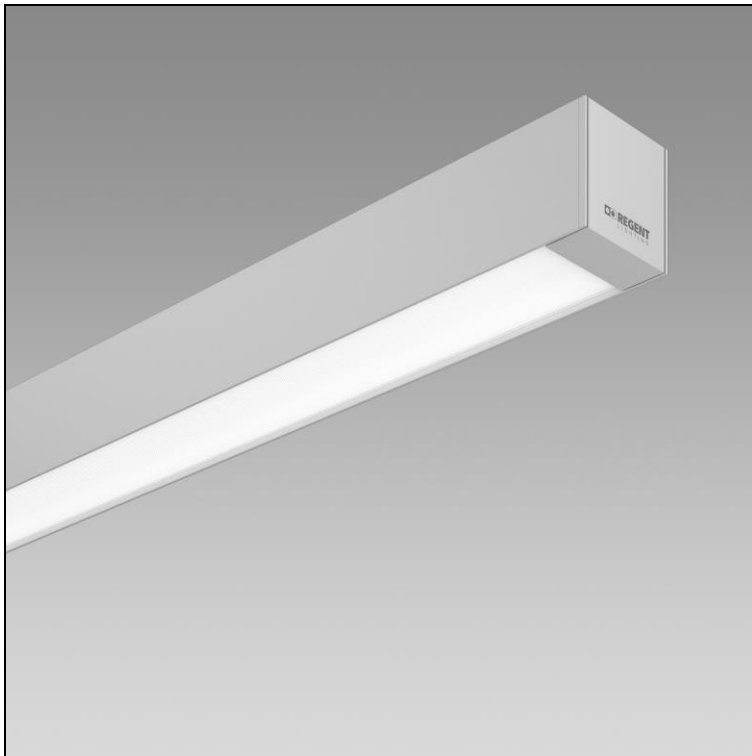

Produktdatenblatt

Channel S Office Deckenanbauleuchte

2005.2633

CHAN-SO CM1250 LED1800-840 DIR DALI RUN+

Systemleistung	20 W
Lichtquelle	LED (Light Emitting Diode)
Farbtemperatur	4000 K
Leuchtenlichtstrom	1800 lm
Farbwiedergabeindex	Ra >80
UGR C0 4H/8H	18
UGR C90 4H/8H	19
Lichtstromerhalt	L80 50'000 h
Lichtsteuerung	DALI2
Schutzart	IP20
Finish	farblos natur eloxiert
Gewicht	5.623 kilogramm

Deckenanbauleuchte Channel S Office mit LED (Light Emitting Diode), Systemleistung: 20 W, Standby Leistung 0.5 W, Leuchtenlichtstrom 1800 lm, Ra >80, 4000 K, neutralweiss, SDCM 3, L80 50'000 h, max. 3000 cd/m², 230 V, direktstrahlend, Tragprofil aus Aluminium farblos natur eloxiert, Diffusor aus Polycarbonat (PC) satiniert, RUN+, rollbare, bürotaugliche und unterbrechungsfreie Optik, für eine perfekt entblendete und kontinuierliche Lichtlinie 1 Betriebsgerät integriert, DALI2, mit halogenfreier Verdrahtung,

Schutzklasse I, Schutzart IP20, Glühdrahtprüfung 650 °C, Schlagfestigkeit: IK 08, Einsatztemperaturbereich -5 bis +30 °C, L = 1250 mm, B = 65 mm, H = 61 mm

Produktdatenblatt: Zubehör

Channel S Office Deckenanbauleuchte

2003.1609
Befestigungs-Set

Befestigungs-Set Channel S für Montage von Tragprofilen mit oder ohne Abdeckrand, für Hohldecken von 1 - 30 mm, Empfehlung: alle 1,5 m

2003.5473
Befestigungsfeder

Befestigungsfeder Channel S aus Federstahl, zur Befestigung des Tragprofils an der Decke, zum Ausgleich von Unebenheiten, als Platzhalter für Kabelführung, Empfehlung: alle 1,5 m