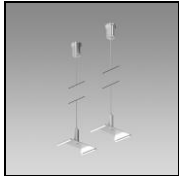

2001.0619
Drahtseilaufhängungs-Set

Produktdatenblatt: Zubehör

Channel S Office Deckenanbauleuchte

2005.2633

CHAN-SO CM1250 LED1800-840 DIR DALI RUN+

2001.0618
Drahtseilaufhängungs-Set

Drahtseilaufhängungs-Set Channel S 2er Set, Empfehlung: mindestens alle 1,5 m
L = 3000 mm