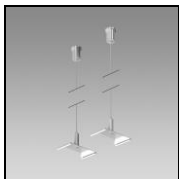

2001.8467
Baldachin-Set

2001.0619
Drahtseilaufhängungs-Set

Drahtseilaufhängungs-Set Channel S 2er Set, Empfehlung: mindestens alle 1,5 m
L = 1500 mm