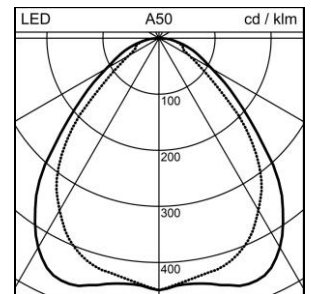

Produktdatenblatt

Geo 4 Office Deckeneinbauleuchte

2005.9924

GEO4 CR596x596 CLD LED3600-830 WH ONF

Systemleistung	33 W	<p>Deckeneinbauleuchte Geo 4 Office L2, mit LED (Light Emitting Diode), Systemleistung: 33 W, Leuchtenlichtstrom 3600 lm, Ra >80, 3000 K, warmweiss, SDCM 3, L80 50'000 h, max. 3000 cd/m², 230 V, direktstrahlend, einteiliger Rahmen aus Aluminium, weiss, RAL 9016, mit Diffusor, bürotaugliche, mikroprismatische CLD Optik (Controlled Luminance Diffusor) für eine perfekte Entblendung, Betriebsgerät im Lieferumfang enthalten, ON/OFF,</p> <p>Schutzklasse I, Schutzart IP20 / IP40, Glühdrahtprüfung 650 °C, Schlagfestigkeit: IK 08 Modul 600, L = 596 mm, B = 596 mm, ET = 85 mm</p>
Lichtquelle	LED (Light Emitting Diode)	
Farbtemperatur	3000 K	
Leuchtenlichtstrom	3600 lm	
Farbwiedergabeindex	Ra >80	
UGR C0 4H/8H	19	
UGR C90 4H/8H	18	
Lichtstromerhalt	L80 50'000 h	
Lichtsteuerung	ON/OFF	
Schutzart	IP20 / IP40	
Finish	weiss	
Gewicht	2.13 kilogramm	