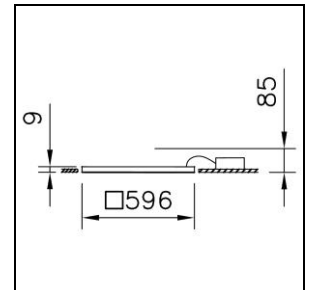

Produktdatenblatt

Geo 4 Office Deckeneinbauleuchte

2005.9924

GEO4 CR596x596 CLD LED3600-830 WH ONF

Systemleistung	33 W	<p>Deckeneinbauleuchte Geo 4 Office L2, mit LED (Light Emitting Diode), Systemleistung: 33 W, Leuchtenlichtstrom 3600 lm, Ra >80, 3000 K, warmweiss, SDCM 3, L80 50'000 h, max. 3000 cd/m², 230 V, direktstrahlend, einteiliger Rahmen aus Aluminium, weiss, RAL 9016, mit Diffusor, bürotaugliche, mikroprismatische CLD Optik (Controlled Luminance Diffusor) für eine perfekte Entblendung, Betriebsgerät im Lieferumfang enthalten, ON/OFF,</p> <p>Schutzklasse I, Schutzart IP20 / IP40, Glühdrahtprüfung 650 °C, Schlagfestigkeit: IK 08 Modul 600, L = 596 mm, B = 596 mm, ET = 85 mm</p>
Lichtquelle	LED (Light Emitting Diode)	
Farbtemperatur	3000 K	
Leuchtenlichtstrom	3600 lm	
Farbwiedergabeindex	Ra >80	
UGR C0 4H/8H	19	
UGR C90 4H/8H	18	
Lichtstromerhalt	L80 50'000 h	
Lichtsteuerung	ON/OFF	
Schutzart	IP20 / IP40	
Finish	weiss	
Gewicht	2.13 kilogramm	

Produktdatenblatt: Zubehör

Geo 4 Office Deckeneinbauleuchte

2005.9924

GEO4 CR596x596 CLD LED3600-830 WH ONF

1021.8418
Winkel-Set

Winkel-Set Item LED, für Montage in verdeckte Systeme