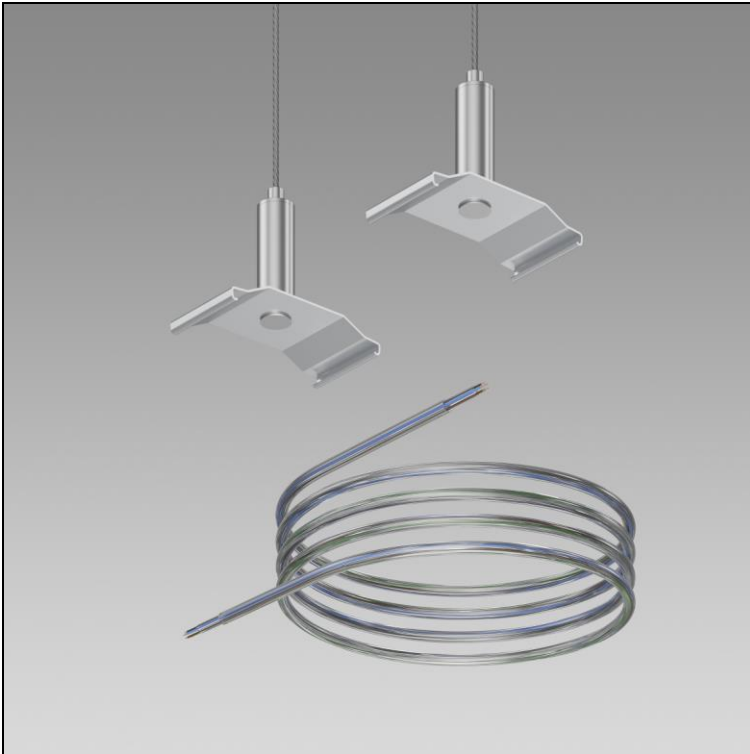

Scheda prodotto

Purelite Slim Set di sospensione

2007.4223

PURLT S EQP SUSP-KIT-1500-WITHCBL/5P

Peso

0.183 kg

Set di sospensione Purelite Slim con fermacavo per arresto automatico, consigliato: ogni 1,5 m, 2 fune d'acciaio, clipabile, con 1,8 m cavo di alimentazione, 5 poli, trasparente, con fermacavo,

carico max. 20 kg, distanza consigliata: ogni 1,5 m
L = 1500 mm