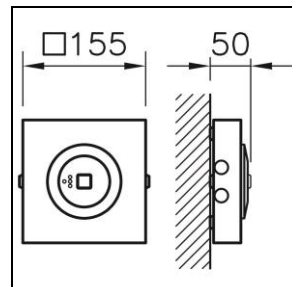

Scheda prodotto

Rasp Apparecchio di sicurezza per montaggio a plafone

2007.4282

RASP CM LED150 PANIC-TO4M WH E3h

Potenza del sistema	5.5 W
Flusso luminoso	150 lm
Tc	5000 K
IRC	IRC > 80
Regolazione	ON/OFF
Grado di protezione	IP20
Finish	bianco
Peso	0.8 kg

Apparecchio di sicurezza per montaggio a plafone Rasp per illuminazione antipanico, per soffitti di altezza fino a 4 m, con LED potenza del sistema: 5.5 W, flusso luminoso dell'apparecchio 150 lm, indice di resa cromatica IRC > 80, temperatura del colore 5000 K, bianco luce naturale, 230 V, emissione della luce simmetrica, 1 reattore integrato, ON/OFF con unità d'emergenza per funzionamento d'emergenza e permanente, con arresto automatico completa con accumulatore (durata combustibile 3h), in alluminio pressofuso, bianco RAL 9003

classe di protezione I, grado di protezione IP20
L = 155 mm, B = 155 mm, H = 50 mm