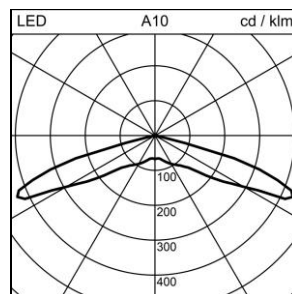

Scheda prodotto

Rasp Apparecchio di sicurezza per montaggio a plafone

2007.4282

RASP CM LED150 PANIC-TO4M WH E3h

Potenza del sistema	5.5 W
Flusso luminoso	150 lm
Tc	5000 K
IRC	IRC > 80
Regolazione	ON/OFF
Grado di protezione	IP20
Finish	bianco
Peso	0.8 kg

Apparecchio di sicurezza per montaggio a plafone Rasp per illuminazione antipanico, per soffitti di altezza fino a 4 m, con LED potenza del sistema: 5.5 W, flusso luminoso dell'apparecchio 150 lm, indice di resa cromatica IRC > 80, temperatura del colore 5000 K, bianco luce naturale, 230 V, emissione della luce simmetrica, 1 reattore integrato, ON/OFF con unità d'emergenza per funzionamento d'emergenza e permanente, con arresto automatico completa con accumulatore (durata combustibile 3h), in alluminio pressofuso, bianco RAL 9003

classe di protezione I, grado di protezione IP20
L = 155 mm, B = 155 mm, H = 50 mm