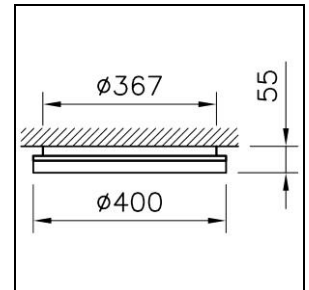

Produktdatenblatt

Isigo 2 Decken- und Wandanbauleuchte

2008.3707

ISIGO2 RND CW400 LED3550-840 MLMC WH ONF

Systemleistung	29 W
Leuchtenlichtstrom	3550 lm
Multilumen	2500/3550 lm
Farbtemperatur	4000 K
Multicolor	2700/3000/4000 K
CRI	Ra > 80
UGR C0 4H/8H	24
UGR C90 4H/8H	23
Lichtstromerhalt	L80 50'000 h
Lichtsteuerung	ON/OFF
Schutzart	IP54
Finish	weiss
Gewicht	2.5 kilogramm

Decken- und Wandanbauleuchte Isigo 2 mit LED, Systemleistung: 20 / 29 W, Standby Leistung 0 W, Multilumen 2500/3550 lm, Farbwiedergabeindex Ra > 80, Farbtemperatur direkt an der Leuchte einstellbar 2700/3000/4000 K, warm- bis neutralweiss, LED-Lebensdauer L80 50'000 h, Farbkonsistenz SDCM 3, Photobiologische Sicherheit: Von der Leuchte geht keine Gefahr aus (RG0), 230 V, direktstrahlend, Gehäuse aus Polycarbonat (PC), weiss, RAL 9016, mit Diffusor opal, 110°, 1 Betriebsgerät integriert, ON/OFF,

Schutzklasse II, Schutzart IP54, Glühdrahtprüfung 650 °C, Schlagfestigkeit: IK 10, dieses Produkt enthält eine Lichtquelle der Energieeffizienzklasse B und der EPREL-Eintragungsnummer: 1451562
 Ø = 400 mm, H = 55 mm