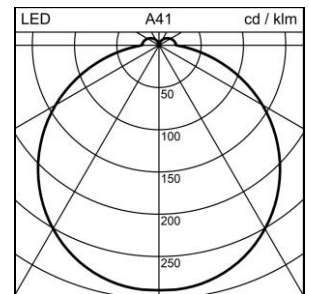

Produktdatenblatt

Isigo 2 Decken- und Wandanbauleuchte

2008.3707

ISIGO2 RND CW400 LED3550-840 MLMC WH ONF

Systemleistung	29 W
Leuchtenlichtstrom	3550 lm
Multilumen	2500/3550 lm
Farbtemperatur	4000 K
Multicolor	2700/3000/4000 K
CRI	Ra > 80
UGR C0 4H/8H	24
UGR C90 4H/8H	23
Lichtstromerhalt	L80 50'000 h
Lichtsteuerung	ON/OFF
Schutzart	IP54
Finish	weiss
Gewicht	2.5 kilogramm

Decken- und Wandanbauleuchte Isigo 2 mit LED, Systemleistung: 20 / 29 W, Standby Leistung 0 W, Multilumen 2500/3550 lm, Farbwiedergabeindex Ra > 80, Farbtemperatur direkt an der Leuchte einstellbar 2700/3000/4000 K, warm- bis neutralweiss, LED-Lebensdauer L80 50'000 h, Farbkonsistenz SDCM 3, Photobiologische Sicherheit: Von der Leuchte geht keine Gefahr aus (RG0), 230 V, direktstrahlend, Gehäuse aus Polycarbonat (PC), weiss, RAL 9016, mit Diffusor opal, 110°, 1 Betriebsgerät integriert, ON/OFF,

Schutzklasse II, Schutzart IP54, Glühdrahtprüfung 650 °C, Schlagfestigkeit: IK 10, dieses Produkt enthält eine Lichtquelle der Energieeffizienzklasse B und der EPREL-Eintragungsnummer: 1451562
 Ø = 400 mm, H = 55 mm