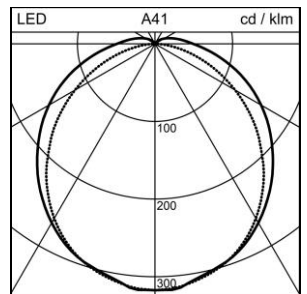

Produktdatenblatt

Splash Ex Ex-geschützte Feuchtraum-Wannenleuchte

2008.6702

SPLASH EX 1272 LED5100-840 WB PC ONF

Systemleistung	43 W
Leuchtenlichtstrom	5100 lm
Farbtemperatur	4000 K
CRI	Ra > 80
UGR C0 4H/8H	24
UGR C90 4H/8H	22
Lichtstromerhalt	L90 50'000 h
Lichtsteuerung	ON/OFF
Schutzart	IP66
Finish	hellgrau
Gewicht	3.1 kilogramm

Ex-geschützte Feuchtraum-Wannenleuchte Splash Ex für EX Zone 2 + 22, für Decken-, Wand- und Pendelmontage, mit LED, Systemleistung: 43 W, Leuchtenlichtstrom 5100 lm, Farbwiedergabeindex Ra > 80, Farbtemperatur 4000 K, neutralweiss, Farbkonsistenz SDCM 3, LED-Lebensdauer L90 50'000 h, Photobiologische Sicherheit: Von der Leuchte geht keine Gefahr aus (RG0), 230 V, direktstrahlend, breitstrahlend, 1 Betriebsgerät integriert, ON/OFF, Wanne aus Polycarbonat (PC), hellgrau und Abdeckung aus Polycarbonat (PC), opal, mit Verschlüssen aus Edelstahl,

Schutzklasse I, Schutzart IP66, Glühdrahtprüfung 850 °C, Schlagfestigkeit: IK 10, Einsatztemperaturbereich -25 bis +55 °C, II 3 G Ex ec IIC T6 Gc (Zone 2), II 3 D Ex tc IIIC T85°C Dc (Zone 22) dieses Produkt enthält eine Lichtquelle der Energieeffizienzklasse D und der EPREL-Eintragungsnummer: 1110803
L = 1272 mm, B = 145 mm, H = 111 mm