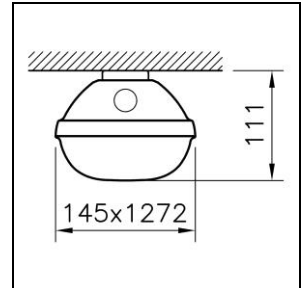

Produktdatenblatt

Splash Ex Ex-geschützte Feuchtraum-Wannenleuchte

2008.6702

SPLASH EX 1272 LED5100-840 WB PC ONF

Systemleistung	43 W
Leuchtenlichtstrom	5100 lm
Farbtemperatur	4000 K
CRI	Ra > 80
UGR C0 4H/8H	24
UGR C90 4H/8H	22
Lichtstromerhalt	L90 50'000 h
Lichtsteuerung	ON/OFF
Schutzart	IP66
Finish	hellgrau
Gewicht	3.1 kilogramm

Schutzklasse I, Schutzart IP66, Glühdrahtprüfung 850 °C, Schlagfestigkeit: IK 10, Einsatztemperaturbereich -25 bis +55 °C, II 3 G Ex ec IIC T6 Gc (Zone 2), II 3 D Ex tc IIIC T85°C Dc (Zone 22) dieses Produkt enthält eine Lichtquelle der Energieeffizienzklasse D und der EPREL-Eintragungsnummer: 1110803
L = 1272 mm, B = 145 mm, H = 111 mm