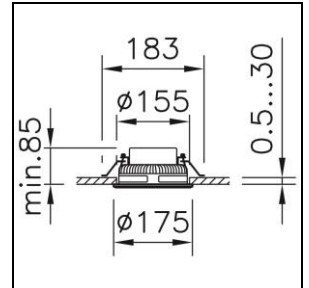

### Viva Einbau-Downlight

2009.2337

VIVA DL CR155 LED1600-840 110 WH ONF

<b>Systemleistung</b>	12 W
<b>Leuchtenlichtstrom</b>	1600 lm
<b>Farbtemperatur</b>	4000 K
<b>CRI</b>	Ra > 80
<b>UGR C0 4H/8H</b>	28
<b>UGR C90 4H/8H</b>	29
<b>Lichtstromerhalt</b>	L70 50'000 h
<b>Lichtsteuerung</b>	ON/OFF
<b>Schutzart</b>	IP44
<b>Finish</b>	weiss
<b>Gewicht</b>	1.15 kilogramm

Einbau-Downlight Viva mit LED, Systemleistung: 12 W, Leuchtenlichtstrom 1600 lm, Farbwiedergabeindex Ra > 80, Farbtemperatur 4000 K, neutralweiss, Farbkonsistenz SDCM 3, LED-Lebensdauer L70 50'000 h, Photobiologische Sicherheit: Von der Leuchte geht keine Gefahr aus (RG0), 230 V, direktstrahlend, Gehäuse aus Aluminium, mit Abdeckrand, weiss, breitstrahlend, 110°, Betriebsgerät im Lieferumfang enthalten, ON/OFF,

Schutzklasse I, Schutzart IP44, Glühdrahtprüfung 650 °C, Schlagfestigkeit: IK 08 dieses Produkt enthält eine Lichtquelle der Energieeffizienzklasse D  
 Ø = 175 mm, DAØ = 155 mm, ET = 85 mm