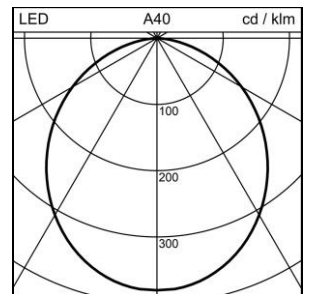

### Viva Einbau-Downlight

2009.2337

VIVA DL CR155 LED1600-840 110 WH ONF

<b>Systemleistung</b>	12 W
<b>Leuchtenlichtstrom</b>	1600 lm
<b>Farbtemperatur</b>	4000 K
<b>CRI</b>	Ra > 80
<b>UGR C0 4H/8H</b>	28
<b>UGR C90 4H/8H</b>	29
<b>Lichtstromerhalt</b>	L70 50'000 h
<b>Lichtsteuerung</b>	ON/OFF
<b>Schutzart</b>	IP44
<b>Finish</b>	weiss
<b>Gewicht</b>	1.15 kilogramm

Einbau-Downlight Viva mit LED, Systemleistung: 12 W, Leuchtenlichtstrom 1600 lm, Farbwiedergabeindex Ra > 80, Farbtemperatur 4000 K, neutralweiss, Farbkonsistenz SDCM 3, LED-Lebensdauer L70 50'000 h, Photobiologische Sicherheit: Von der Leuchte geht keine Gefahr aus (RG0), 230 V, direktstrahlend, Gehäuse aus Aluminium, mit Abdeckrand, weiss, breitstrahlend, 110°, Betriebsgerät im Lieferumfang enthalten, ON/OFF,

Schutzklasse I, Schutzart IP44, Glühdrahtprüfung 650 °C, Schlagfestigkeit: IK 08 dieses Produkt enthält eine Lichtquelle der Energieeffizienzklasse D  
 Ø = 175 mm, DAØ = 155 mm, ET = 85 mm