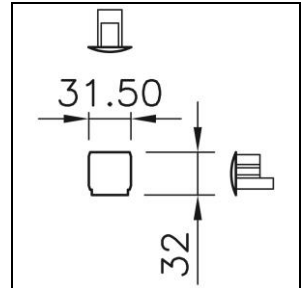

Fiche technique

Global Trac Pro-Pulse Embout de fermeture

1000.6307

1704W

Finish blanc pur

Poids 0.005 kg

Embout de fermeture Global Trac Pro/Pulse en matière synthétique,
blanc pur