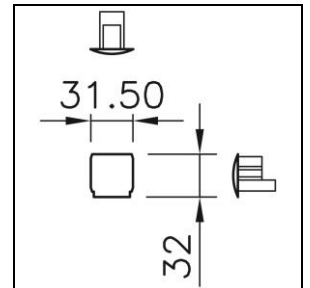

### Global Trac Pro-Pulse Endkappe

1000.6307

1704W

**Finish** reinweiss  
**Gewicht** 0.005 kilogramm

Endkappe Global Trac Pro/Pulse aus Kunststoff, reinweiss