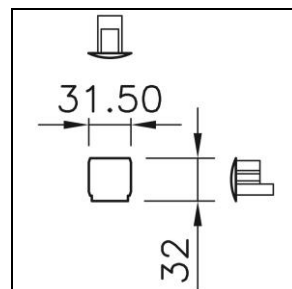

### Global Trac Pro-Pulse Cappa di chiusura

1000.6307

1704W

**Finish** bianco puro

**Peso** 0.005 kg

Cappa di chiusura Global Trac Pro/Pulse in materia plastica, bianco puro