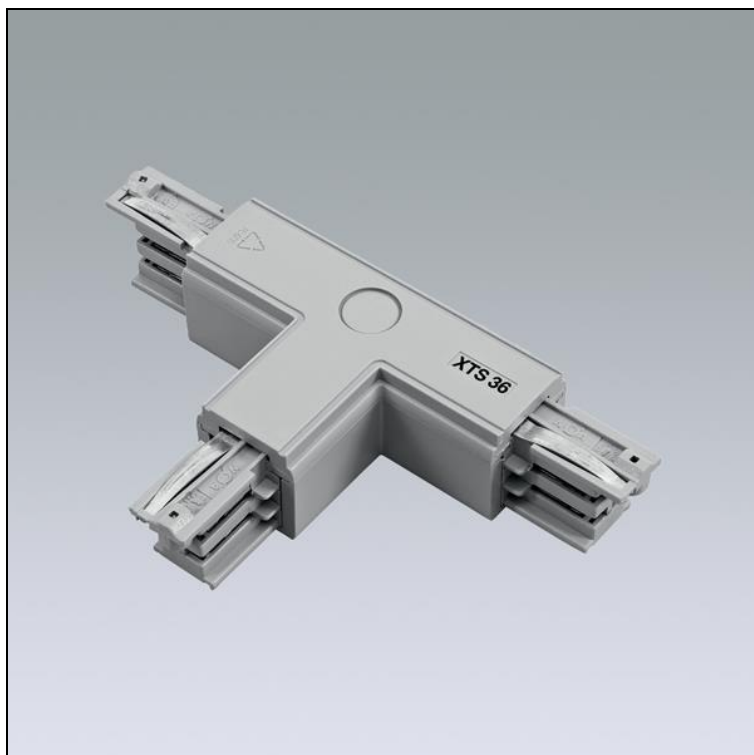

Fiche technique

Global Trac Pro Raccord en T

1000.6323

1706W.01

Finish blanc pur
Poids 0.148 kg

Raccord en T Global Trac Pro 230 V, 3 phases, blanc pur, pour
alimentation à gauche/externe,
classe de protection I,