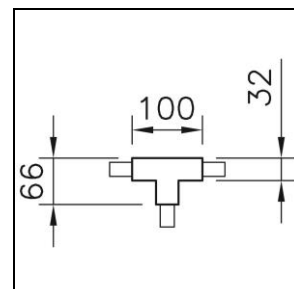

Fiche technique

Global Trac Pro Raccord en T

1000.6323

1706W.01

Finish blanc pur
Poids 0.148 kg

Raccord en T Global Trac Pro 230 V, 3 phases, blanc pur, pour
alimentation à gauche/externe,
classe de protection I,