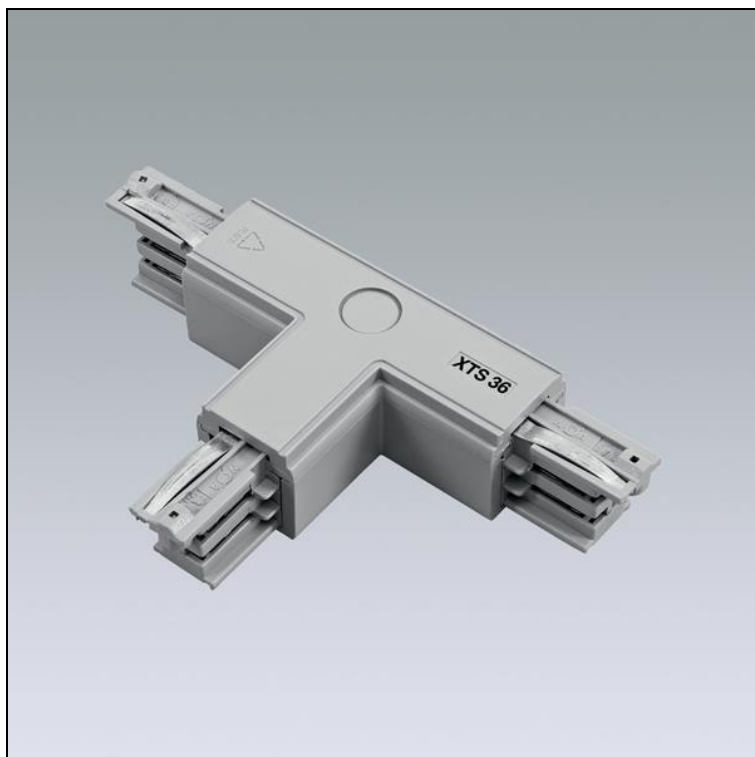

## Fiche technique

### Global Trac Pro Raccord en T

1000.6325

1706W.03

230V

**Finish** blanc pur

**Poids** 0.16 kg

Raccord en T Global Trac Pro 230 V, 3 phases, blanc pur, pour alimentation à droite/externe,

classe de protection I,