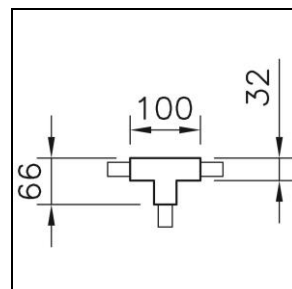

### Global Trac Pro Raccord en T

1000.6325

1706W.03

230V

**Finish** blanc pur

**Poids** 0.16 kg

Raccord en T Global Trac Pro 230 V, 3 phases, blanc pur, pour alimentation à droite/externe,

classe de protection I,