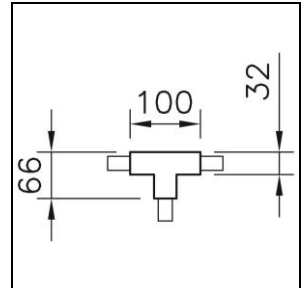

### Global Trac Pro T-Verbinder

1000.6325

1706W.03

**Finish** reinweiss  
**Gewicht** 0.16 kilogramm

T-Verbinder Global Trac Pro 230 V, 3 Phasen, reinweiss, für  
Einspeisung rechts/aussen,

Schutzklasse I,