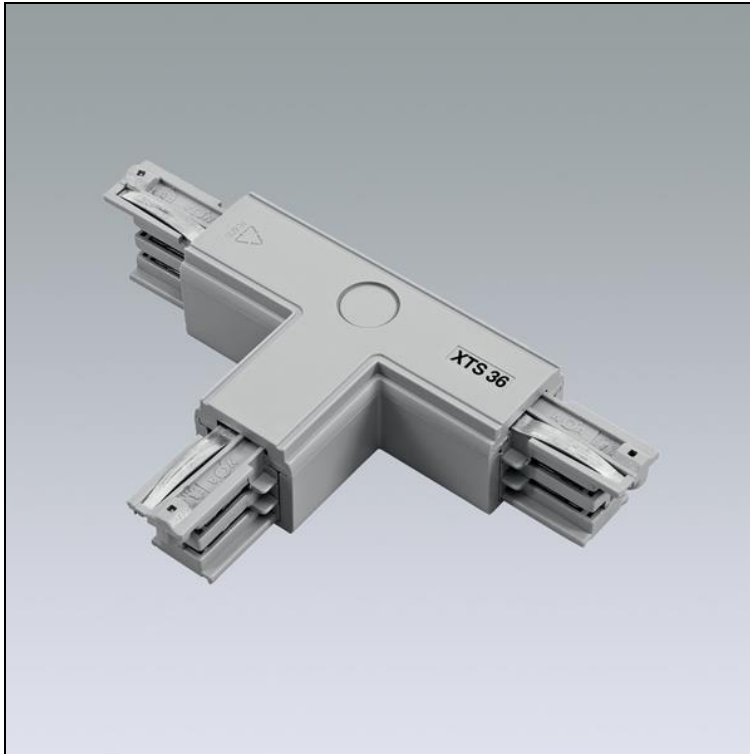

### Global Trac Pro T-Verbinder

1000.6325

1706W.03

**Finish** reinweiss  
**Gewicht** 0.16 kilogramm

T-Verbinder Global Trac Pro 230 V, 3 Phasen, reinweiss, für  
Einspeisung rechts/aussen,

Schutzklasse I,