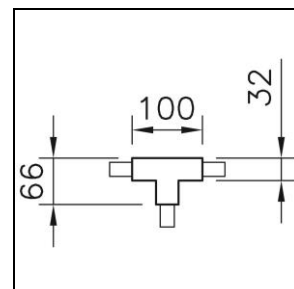

Scheda prodotto

Global Trac Pro Giunto a T

1000.6325

1706W.03

Finish bianco puro

Peso 0.16 kg

Giunto a T Global Trac Pro 230 V, trifase, bianco puro, per alimentazione a destra/esterna,

classe di protezione I,