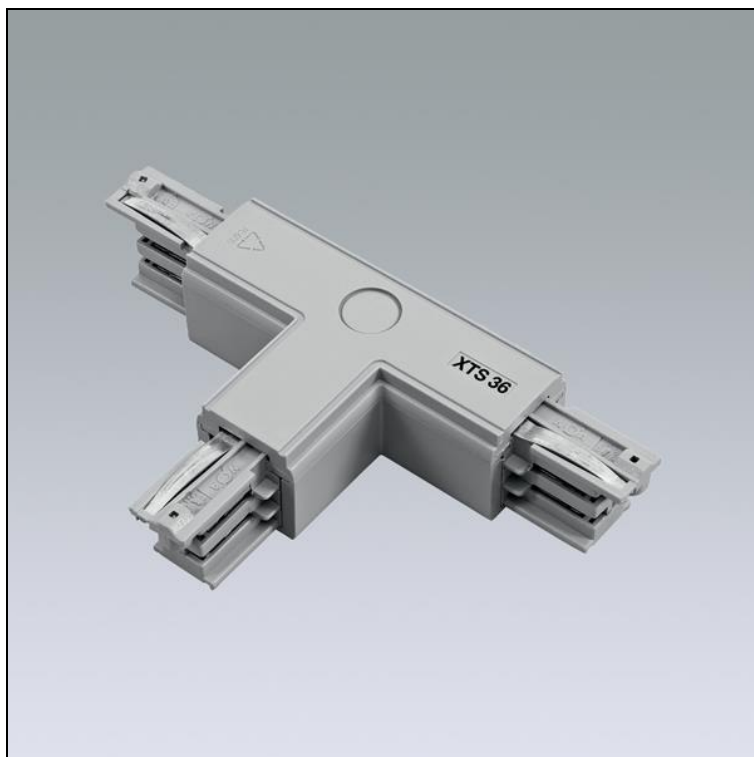

Scheda prodotto

Global Trac Pro Giunto a T

1000.6325

1706W.03

Finish bianco puro

Peso 0.16 kg

Giunto a T Global Trac Pro 230 V, trifase, bianco puro, per alimentazione a destra/esterna,

classe di protezione I,