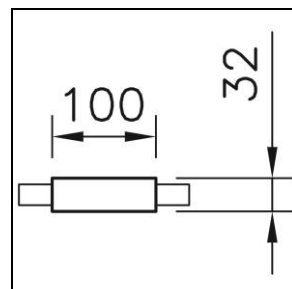

Scheda prodotto

Global Trac Pro Alimentazione intermedia

1000.6383

1714W

230V

Finish bianco puro

Peso 0.09 kg

Alimentazione intermedia Global Trac Pro 230 V, trifase, bianco puro, alimentazione possibile,

classe di protezione I,
L = 100 mm, B = 32 mm