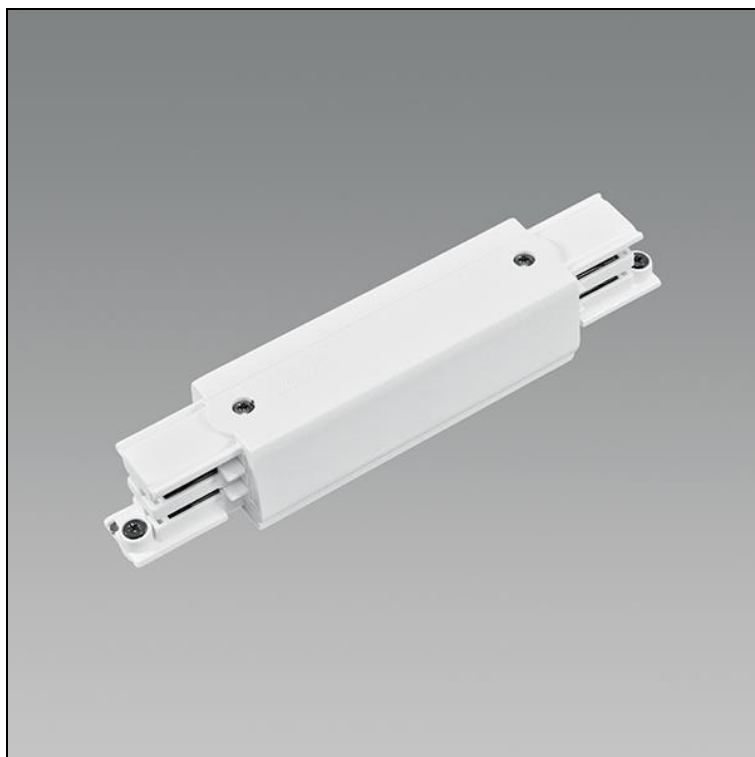

Scheda prodotto

Global Trac Pro Alimentazione intermedia

1000.6383

1714W

230V

Finish bianco puro

Peso 0.09 kg

Alimentazione intermedia Global Trac Pro 230 V, trifase, bianco puro, alimentazione possibile,

classe di protezione I,
L = 100 mm, B = 32 mm