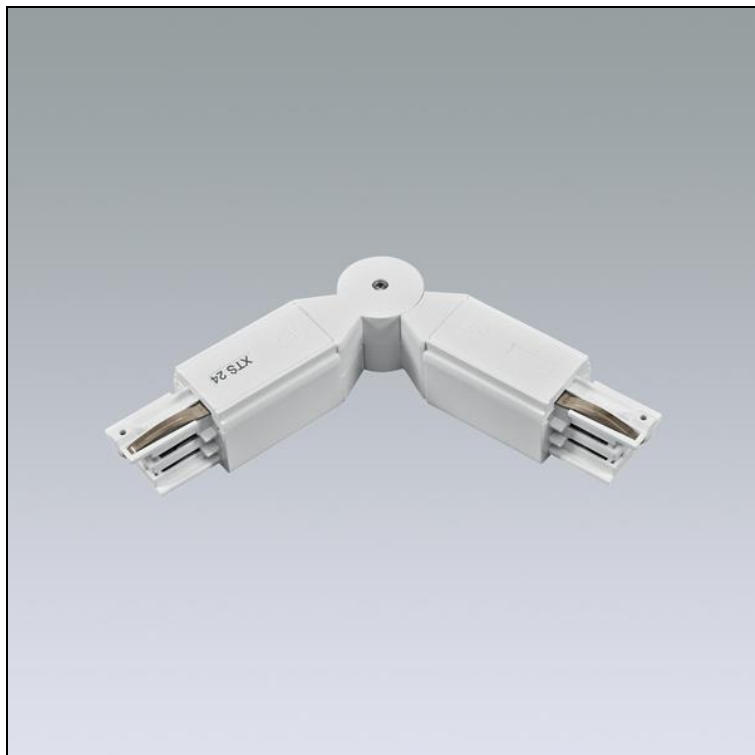

Scheda prodotto

Global Trac Pro Cerniera connettore

1000.6401

1720W

230V

Finish bianco puro

Peso 0.13 kg

Cerniera connettore Global Trac Pro 230 V, trifase, bianco puro,

classe di protezione I,
L = 160 mm,