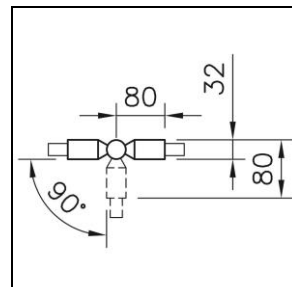

Scheda prodotto

Global Trac Pro Cerniera connettore

1000.6401

1720W

230V

Finish bianco puro

Peso 0.13 kg

Cerniera connettore Global Trac Pro 230 V, trifase, bianco puro,

classe di protezione I,
L = 160 mm,