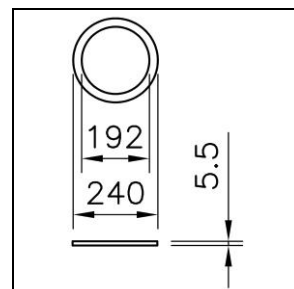

Fiche technique

Echo 210 LED Anneau de couverture

1001.2366
24RIH210D.01

IP55

850°C

Degré de protection IP55
Finish argent
Poids 0.191 kg

Anneau de couverture Echo 210 LED en polycarbonate (PC), argent, RAL 9006, avec disque de couverture, mat,

degré de protection IP55,
Ø = 240 mm, lø = 192 mm