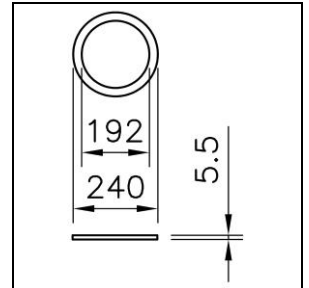

Produktdatenblatt

Echo 210 LED Abdeckring

1001.2366

24RIH210D.01

Schutzart	IP55	Abdeckring Echo 210 LED aus Polycarbonat (PC), silber, RAL 9006, mit Abdeckscheibe, matt,
Finish	silber	
Gewicht	0.191 kilogramm	Schutzart IP55, Ø = 240 mm, lØ = 192 mm