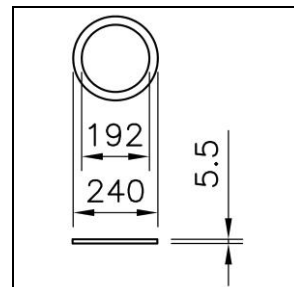

### Echo 210 LED Anello di chiusura

1001.2366  
24RIH210D.01

IP55

850°C

**Grado di protezione** IP55  
**Finish** argento  
**Peso** 0.191 kg

Anello di chiusura Echo 210 LED in policarbonato (PC), argento, RAL 9006, con disco di copertura, matto,  
grado di protezione IP55,  
Ø = 240 mm, lØ = 192 mm