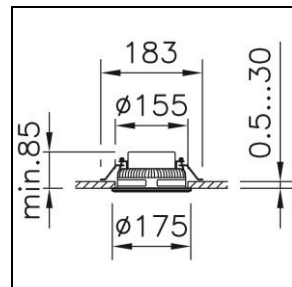

Fiche technique

Viva LED Downlight encastré

1001.6979

3304W.D12DA00

Puissance totale	15 W
Source lumineuse	LED (diode électroluminescente)
Tc	3000 K
Flux lumineux	1520 lm
Degré de protection	IP20 / IP44
Rendu des couleurs	IRC >80
UGR C0 4H/8H	28.2
UGR C90 4H/8H	28.2
Durée de vie	L70 (B50) 50'000h
Régulation	ON/OFF
Finish	blanc
Poids	0.914 kg

Downlight encastré Viva LED avec LED (diode électroluminescente), puissance du système: 15 W, flux lumineux du luminaire 1520 lm, IRC >80, 3000 K, blanc chaud, SDCM 3, L70 (B50) 50'000h, 230 V, rayonnement direct, boîtier en aluminium, avec couvre-joint, blanc, rayonnement extensif, 105 °, appareillage inclus, ON/OFF,

classe de protection I, degré de protection IP20 / IP44, test de filament 650 °C, résistance aux chocs: IK 08
 $\varnothing = 175$ mm, $DA\varnothing = 155$ mm, ET = 85 mm