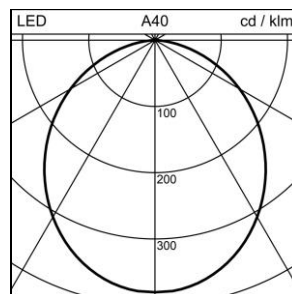

Fiche technique

Viva LED Downlight encastré

1001.6979

3304W.D12DA00

Puissance totale	15 W
Source lumineuse	LED (diode électroluminescente)
Tc	3000 K
Flux lumineux	1520 lm
Degré de protection	IP20 / IP44
Rendu des couleurs	IRC >80
UGR C0 4H/8H	28.2
UGR C90 4H/8H	28.2
Durée de vie	L70 (B50) 50'000h
Régulation	ON/OFF
Finish	blanc
Poids	0.914 kg

Downlight encastré Viva LED avec LED (diode électroluminescente), puissance du système: 15 W, flux lumineux du luminaire 1520 lm, IRC >80, 3000 K, blanc chaud, SDCM 3, L70 (B50) 50'000h, 230 V, rayonnement direct, boîtier en aluminium, avec couvre-joint, blanc, rayonnement extensif, 105 °, appareillage inclus, ON/OFF,

classe de protection I, degré de protection IP20 / IP44, test de filament 650 °C, résistance aux chocs: IK 08
 $\varnothing = 175$ mm, $DA\varnothing = 155$ mm, ET = 85 mm