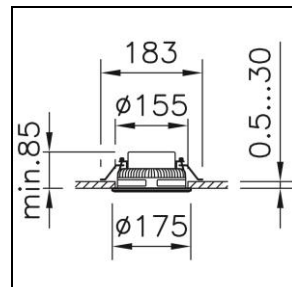

### Viva LED Einbau-Downlight

1001.6979

3304W.D12DA00

<b>Systemleistung</b>	15 W	<p>Einbau-Downlight Viva LED mit LED (Light Emitting Diode), Systemleistung: 15 W, Leuchtenlichtstrom 1520 lm, Ra &gt;80, 3000 K, warmweiss, SDCM 3, L70 (B50) 50'000h, 230 V, direktstrahlend, Gehäuse aus Aluminium, mit Abdeckrand, weiss, breitstrahlend, 105 °, Betriebsgerät im Lieferumfang enthalten, ON/OFF,</p> <p>Schutzklasse I, Schutzart IP20 / IP44, Glühdrahtprüfung 650 °C, Schlagfestigkeit: IK 08            Ø = 175 mm, DAø = 155 mm, ET = 85 mm</p>
<b>Lichtquelle</b>	LED (Light Emitting Diode)	
<b>Farbtemperatur</b>	3000 K	
<b>Leuchtenlichtstrom</b>	1520 lm	
<b>Schutzart</b>	IP20 / IP44	
<b>Farbwiedergabeindex</b>	Ra >80	
<b>UGR C0 4H/8H</b>	28.2	
<b>UGR C90 4H/8H</b>	28.2	
<b>Lichtstromerhalt</b>	L70 (B50) 50'000h	
<b>Lichtsteuerung</b>	ON/OFF	
<b>Finish</b>	weiss	
<b>Gewicht</b>	0.914 kilogramm	