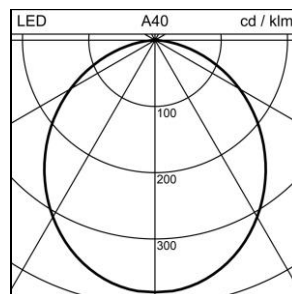

### Viva LED Einbau-Downlight

1001.6979

3304W.D12DA00

<b>Systemleistung</b>	15 W	<p>Einbau-Downlight Viva LED mit LED (Light Emitting Diode), Systemleistung: 15 W, Leuchtenlichtstrom 1520 lm, Ra &gt;80, 3000 K, warmweiss, SDCM 3, L70 (B50) 50'000h, 230 V, direktstrahlend, Gehäuse aus Aluminium, mit Abdeckrand, weiss, breitstrahlend, 105 °, Betriebsgerät im Lieferumfang enthalten, ON/OFF,</p> <p>Schutzklasse I, Schutzart IP20 / IP44, Glühdrahtprüfung 650 °C, Schlagfestigkeit: IK 08            Ø = 175 mm, DAø = 155 mm, ET = 85 mm</p>
<b>Lichtquelle</b>	LED (Light Emitting Diode)	
<b>Farbtemperatur</b>	3000 K	
<b>Leuchtenlichtstrom</b>	1520 lm	
<b>Schutzart</b>	IP20 / IP44	
<b>Farbwiedergabeindex</b>	Ra >80	
<b>UGR C0 4H/8H</b>	28.2	
<b>UGR C90 4H/8H</b>	28.2	
<b>Lichtstromerhalt</b>	L70 (B50) 50'000h	
<b>Lichtsteuerung</b>	ON/OFF	
<b>Finish</b>	weiss	
<b>Gewicht</b>	0.914 kilogramm	