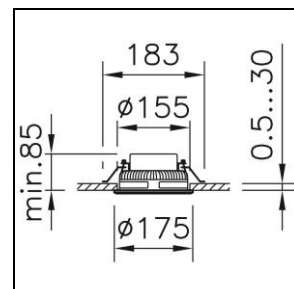

Scheda prodotto

Viva LED Downlight da incasso

1001.6979

3304W.D12DA00

Potenza del sistema	15 W
Sorgenti luminose	LED (diodo ad emissione luminosa)
Tc	3000 K
Flusso luminoso	1520 lm
Grado di protezione	IP20 / IP44
Indice di resa cromatica	IRC >80
UGR C0 4H/8H	28.2
UGR C90 4H/8H	28.2
Durata media di vita	L70 (B50) 50'000h
Regolazione	ON/OFF
Finish	bianco
Peso	0.914 kg

Downlight da incasso Viva LED con LED (diodo ad emissione luminosa), potenza del sistema: 15 W, flusso luminoso dell'apparecchio 1520 lm, IRC >80, 3000 K, bianco caldo, SDCM 3, L70 (B50) 50'000h, 230 V, emissione della luce diretta, cassone in alluminio, con cornice, bianco, emissione a fascio largo, 105 °, unità di alimentazione compresa nella fornitura, ON/OFF,

classe di protezione I, grado di protezione IP20 / IP44, prova del filo incandescente 650 °C, resistenza agli urti: IK 08
 $\varnothing = 175$ mm, $DA\varnothing = 155$ mm, $ET = 85$ mm