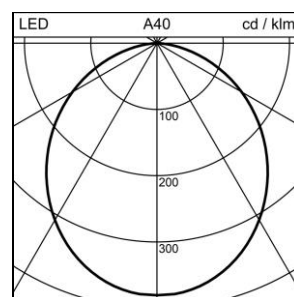

Scheda prodotto

Viva LED Downlight da incasso

1001.6979

3304W.D12DA00

Potenza del sistema	15 W
Sorgenti luminose	LED (diodo ad emissione luminosa)
Tc	3000 K
Flusso luminoso	1520 lm
Grado di protezione	IP20 / IP44
Indice di resa cromatica	IRC >80
UGR C0 4H/8H	28.2
UGR C90 4H/8H	28.2
Durata media di vita	L70 (B50) 50'000h
Regolazione	ON/OFF
Finish	bianco
Peso	0.914 kg

Downlight da incasso Viva LED con LED (diodo ad emissione luminosa), potenza del sistema: 15 W, flusso luminoso dell'apparecchio 1520 lm, IRC >80, 3000 K, bianco caldo, SDCM 3, L70 (B50) 50'000h, 230 V, emissione della luce diretta, cassone in alluminio, con cornice, bianco, emissione a fascio largo, 105 °, unità di alimentazione compresa nella fornitura, ON/OFF,

classe di protezione I, grado di protezione IP20 / IP44, prova del filo incandescente 650 °C, resistenza agli urti: IK 08
 $\varnothing = 175$ mm, $DA\varnothing = 155$ mm, $ET = 85$ mm