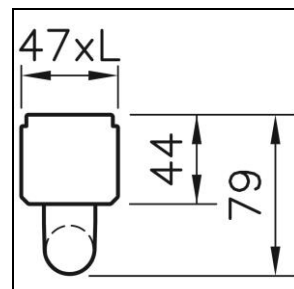

### Basic 8 Réglette individuelle

1001.9186

BASIC8 SM m1500 FL-1x58W WH ONF

<b>Puissance totale</b>	58 W
<b>Puissance</b>	1 x 58 W
<b>Source lumineuse</b>	lampe fluorescente
<b>Douille</b>	G13
<b>ILCOS (ZVEI)</b>	FD T8 (T26)
<b>Degré de protection</b>	IP20
<b>Régulation</b>	ON/OFF
<b>Finish</b>	blanc
<b>Poids</b>	1.54 kg

L = 1529 mm, B = 47 mm, H = 79 mm