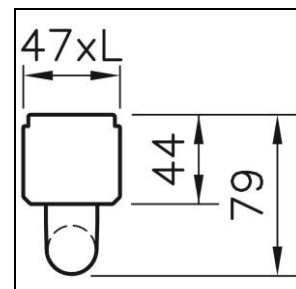

Scheda prodotto

Basic 8 Apparecchio singolo lineare

1001.9186

BASIC8 SM m1500 FL-1x58W WH ONF

Potenza del sistema	58 W
Potenza	1 x 58 W
Sorgenti luminose	lampadina fluorescente
Portalampada	G13
ILCOS (ZVEI)	FD T8 (T26)
Grado di protezione	IP20
Regolazione	ON/OFF
Finish	bianco
Peso	1.54 kg

Apparecchio singolo lineare Basic 8 m1500, per 1 x lampadina fluorescente 58 W, potenza del sistema: 58 W, FD T8 (T26), G13, 230 V, cassone in lamiera d'acciaio, bianco, 1 reattore integrato, ON/OFF,

classe di protezione I, grado di protezione IP20, prova del filo incandescente 960 °C, L = 1529 mm, B = 47 mm, H = 79 mm