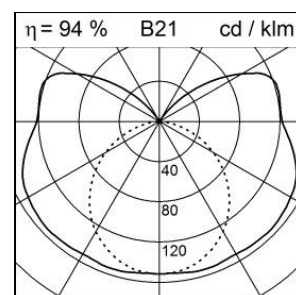

Scheda prodotto

Basic 8 Apparecchio singolo lineare

1001.9186

BASIC8 SM m1500 FL-1x58W WH ONF

Potenza del sistema	58 W
Potenza	1 x 58 W
Sorgenti luminose	lampadina fluorescente
Portalampada	G13
ILCOS (ZVEI)	FD T8 (T26)
Grado di protezione	IP20
Regolazione	ON/OFF
Finish	bianco
Peso	1.54 kg

Apparecchio singolo lineare Basic 8 m1500, per 1 x lampadina fluorescente 58 W, potenza del sistema: 58 W, FD T8 (T26), G13, 230 V, cassone in lamiera d'acciaio, bianco, 1 reattore integrato, ON/OFF,

classe di protezione I, grado di protezione IP20, prova del filo incandescente 960 °C, L = 1529 mm, B = 47 mm, H = 79 mm