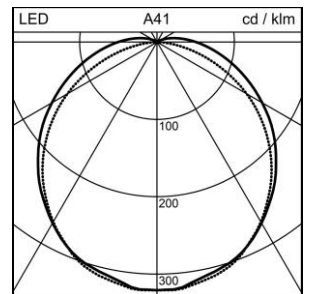

Produktdatenblatt

ICE Basis LED Einzellichtleiste

1002.6055
446T5R3JA

Systemleistung	42 W
Lichtquelle	LED (Light Emitting Diode)
Farbtemperatur	4000 K
Leuchtenlichtstrom	5200 lm
Schutzart	IP20
Farbwiedergabeindex	Ra >80
UGR C0 4H/8H	26.2
UGR C90 4H/8H	25.2
Lichtstromerhalt	L70 (B50) 50'000h
Lichtsteuerung	ON/OFF
Finish	weiss
Gewicht	3.897 kilogramm

Einzellichtleiste ICE Basis LED m1500, mit LED (Light Emitting Diode), Systemleistung: 42 W, Leuchtenlichtstrom 5200 lm, Ra >80, 4000 K, neutralweiss, SDCM 3, L70 (B50) 50'000h, 230 V, Gehäuse aus Stahlblech, weiss, Diffusor aus Polycarbonat (PC) satine blend weiss, raumstrahlend, 1 Betriebsgerät integriert, ON/OFF,

Schutzklasse I, Schutzart IP20, Glühdrahtprüfung 850 °C, L = 1477 mm, B = 65 mm, H = 58 mm