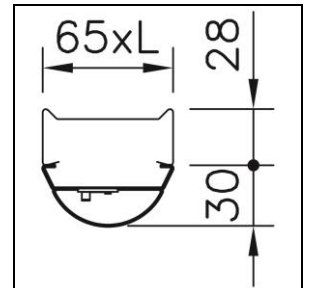

Produktdatenblatt

ICE Basis LED Einzellichtleiste

1002.6055
446T5R3JA

Systemleistung	42 W
Lichtquelle	LED (Light Emitting Diode)
Farbtemperatur	4000 K
Leuchtenlichtstrom	5200 lm
Schutzart	IP20
Farbwiedergabeindex	Ra >80
UGR C0 4H/8H	26.2
UGR C90 4H/8H	25.2
Lichtstromerhalt	L70 (B50) 50'000h
Lichtsteuerung	ON/OFF
Finish	weiss
Gewicht	3.897 kilogramm

Einzellichtleiste ICE Basis LED m1500, mit LED (Light Emitting Diode), Systemleistung: 42 W, Leuchtenlichtstrom 5200 lm, Ra >80, 4000 K, neutralweiss, SDCM 3, L70 (B50) 50'000h, 230 V, Gehäuse aus Stahlblech, weiss, Diffusor aus Polycarbonat (PC) satine blend weiss, raumstrahlend, 1 Betriebsgerät integriert, ON/OFF,

Schutzklasse I, Schutzart IP20, Glühdrahtprüfung 850 °C, L = 1477 mm, B = 65 mm, H = 58 mm