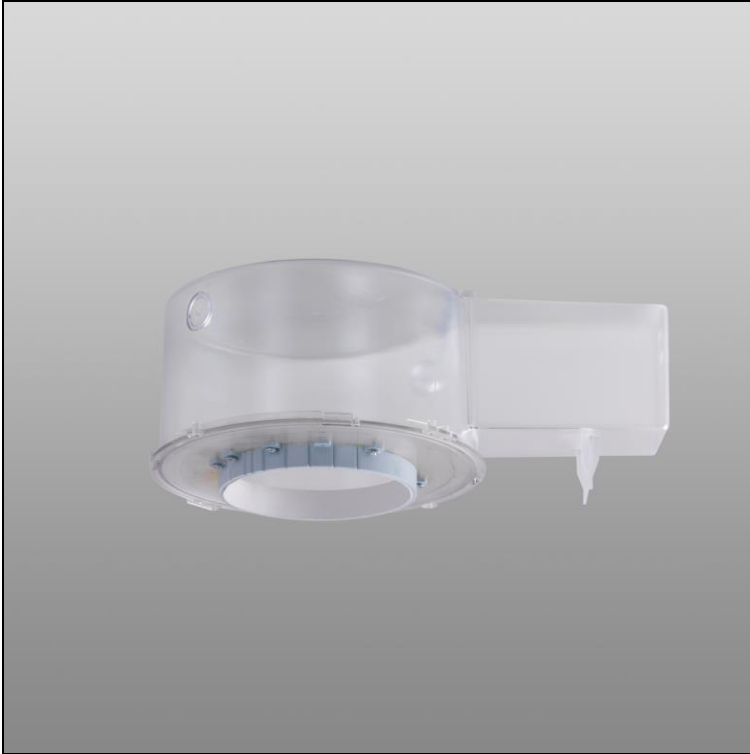

Scheda prodotto

B.Box Alloggiamento da incasso

1007.2859

EB072

Peso 1 kg

Alloggiamento da incasso B.Box per effetto estetico, in policarbonato (PC), con cavità per unità d'alimentazione, senza alogeni, circolare, $\varnothing = 220$ mm, \varnothing apertura = 125 mm, EL = 340 mm, EB = 220 mm, ET = 125 mm