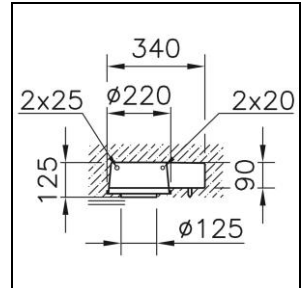

Scheda prodotto

B.Box Alloggiamento da incasso

1007.2859

EB072

Peso 1 kg

Alloggiamento da incasso B.Box per effetto estetico, in policarbonato (PC), con cavità per unità d'alimentazione, senza alogeni, circolare, $\varnothing = 220$ mm, \varnothing apertura = 125 mm, EL = 340 mm, EB = 220 mm, ET = 125 mm