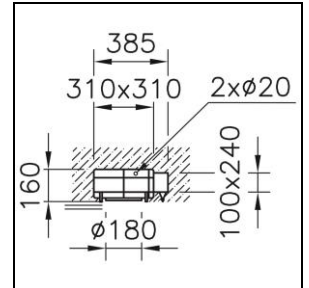

### B.Box Alloggiamento da incasso

1007.2861

EB073

**Peso**

0.053 kg

Alloggiamento da incasso B.Box per effetto estetico, in policarbonato (PC), senza alogeni, circolare,  
 $\phi$  apertura = 180 mm, EL = 385 mm, EB = 310 mm, ET = 160 mm