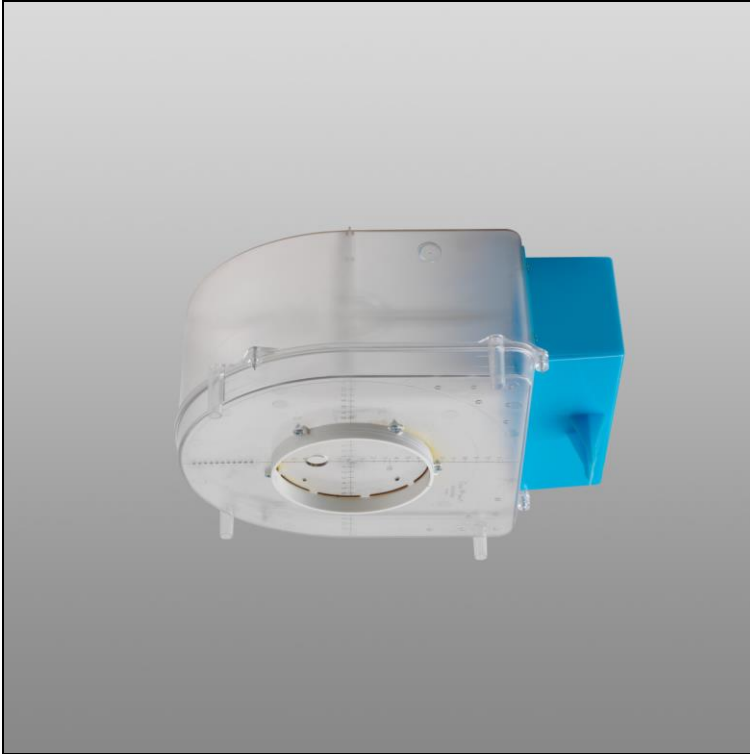

## Scheda prodotto

### B.Box Alloggiamento da incasso

1007.2861

EB073

**Peso**

0.053 kg

Alloggiamento da incasso B.Box per effetto estetico, in policarbonato (PC), senza alogeni, circolare,  
 $\phi$  apertura = 180 mm, EL = 385 mm, EB = 310 mm, ET = 160 mm