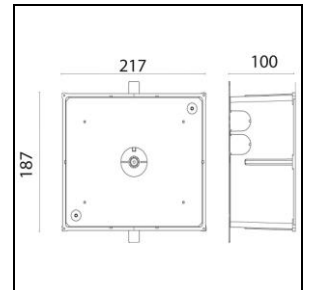

### Eos LED Boîtier d'encastement

1018.1296

S.4355

**Poids** 0.88 kg

Boîtier d'encastement Eos / Strip pour béton brut, en matière synthétique,  
ø ouverture = 217x187 mm, EL = 217 mm, EB = 187 mm, ET = 100 mm