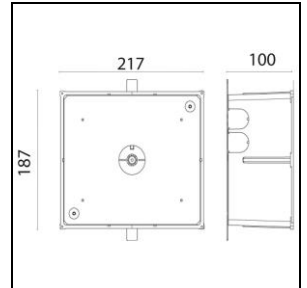

Produktdatenblatt

Eos LED Einbetoniergehäuse

1018.1296

S.4355

Gewicht

0.88 kilogramm

Einbetoniergehäuse Eos / Strip für Sichtbeton, aus Kunststoff,
Loch- \emptyset = 217x187 mm, EL = 217 mm, EB = 187 mm, ET = 100 mm