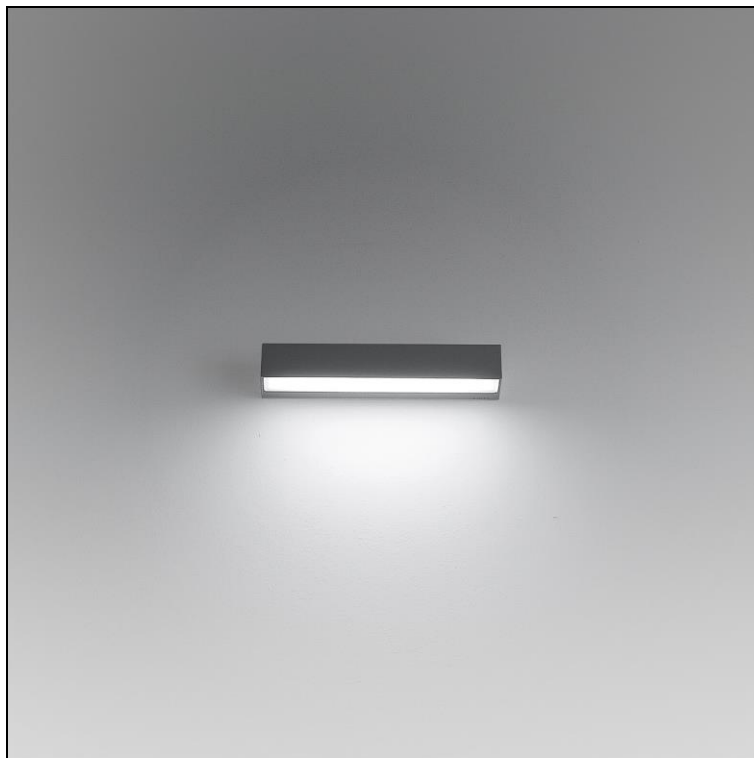

### Mini-Look LED Applique murale

1018.2848  
S.7201W.14

<b>Puissance totale</b>	12.5 W
<b>Source lumineuse</b>	LED (diode électroluminescente)
<b>Tc</b>	3000 K
<b>Flux lumineux</b>	475 lm
<b>Degré de protection</b>	IP65
<b>Rendu des couleurs</b>	IRC >90
<b>Durée de vie</b>	L70 (B20) 50'000h
<b>Régulation</b>	ON/OFF
<b>Finish</b>	aluminium gris
<b>Poids</b>	0.78 kg

Applique murale Mini-Look LED S.7201W.14 simple émission, avec LED (diode électroluminescente) puissance du système: 12.5 W, flux lumineux du luminaire 475 lm, IRC >90, 3000 K, blanc chaud, SDCM 3, 230 V, rayonnement direct, boîtier en aluminium moulé sous pression, aluminium gris, verre trempé, 1 appareillage intégré, ON/OFF,