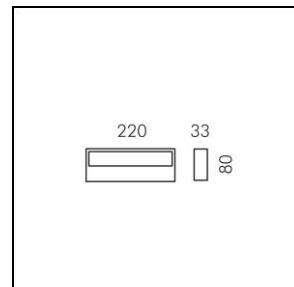

### Mini-Look LED Applique murale

1018.2848  
S.7201W.14

<b>Puissance totale</b>	12.5 W
<b>Source lumineuse</b>	LED (diode électroluminescente)
<b>Tc</b>	3000 K
<b>Flux lumineux</b>	475 lm
<b>Degré de protection</b>	IP65
<b>Rendu des couleurs</b>	IRC >90
<b>Durée de vie</b>	L70 (B20) 50'000h
<b>Régulation</b>	ON/OFF
<b>Finish</b>	aluminium gris
<b>Poids</b>	0.78 kg

Applique murale Mini-Look LED S.7201W.14 simple émission, avec LED (diode électroluminescente) puissance du système: 12.5 W, flux lumineux du luminaire 475 lm, IRC >90, 3000 K, blanc chaud, SDCM 3, 230 V, rayonnement direct, boîtier en aluminium moulé sous pression, aluminium gris, verre trempé, 1 appareillage intégré, ON/OFF,

classe de protection II, degré de protection IP65, résistance aux chocs: IK 06  
B = 220 mm, T = 80 mm, H = 33 mm