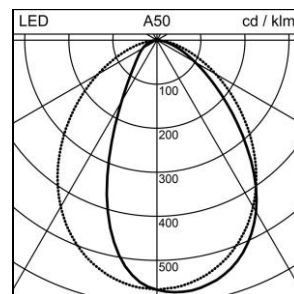

## Fiche technique

### Mini-Look LED Applique murale

1018.2848  
S.7201W.14

<b>Puissance totale</b>	12.5 W
<b>Source lumineuse</b>	LED (diode électroluminescente)
<b>Tc</b>	3000 K
<b>Flux lumineux</b>	475 lm
<b>Degré de protection</b>	IP65
<b>Rendu des couleurs</b>	IRC >90
<b>Durée de vie</b>	L70 (B20) 50'000h
<b>Régulation</b>	ON/OFF
<b>Finish</b>	aluminium gris
<b>Poids</b>	0.78 kg

Applique murale Mini-Look LED S.7201W.14 simple émission, avec LED (diode électroluminescente) puissance du système: 12.5 W, flux lumineux du luminaire 475 lm, IRC >90, 3000 K, blanc chaud, SDCM 3, 230 V, rayonnement direct, boîtier en aluminium moulé sous pression, aluminium gris, verre trempé, 1 appareillage intégré, ON/OFF,

classe de protection II, degré de protection IP65, résistance aux chocs: IK 06  
B = 220 mm, T = 80 mm, H = 33 mm