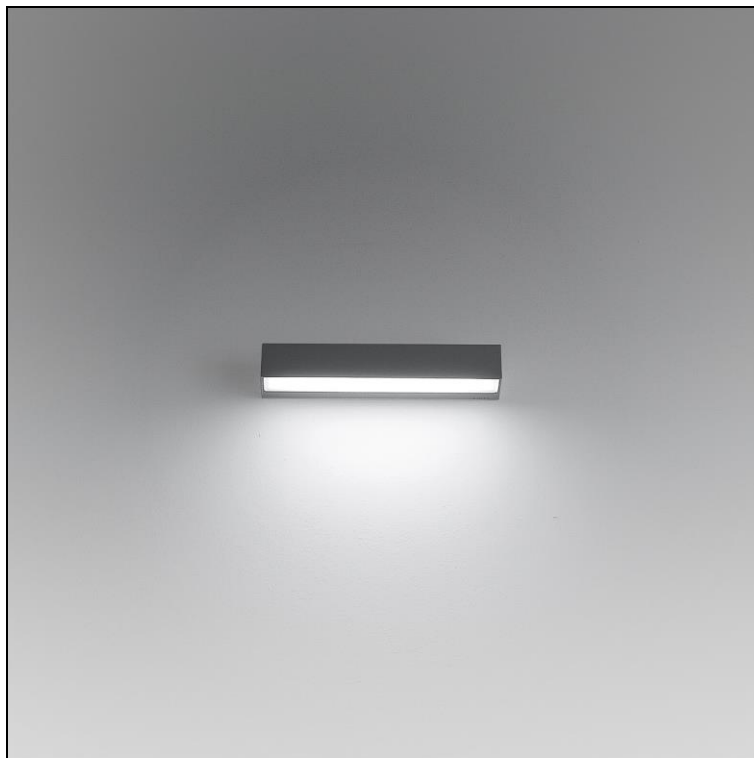

Scheda prodotto

Mini-Look LED Apparecchio a parete

1018.2848
S.7201W.14

Potenza del sistema	12.5 W
Sorgenti luminose	LED (diodo ad emissione luminosa)
Tc	3000 K
Flusso luminoso	475 lm
Grado di protezione	IP65
Indice di resa cromatica	IRC >90
Durata media di vita	L70 (B20) 50'000h
Regolazione	ON/OFF
Finish	alluminio grigiastro
Peso	0.78 kg

Apparecchio a parete Mini-Look LED S.7201W.14 emissione singola, con LED (diodo ad emissione luminosa) potenza del sistema: 12.5 W, flusso luminoso dell'apparecchio 475 lm, IRC >90, 3000 K, bianco caldo, SDCM 3, 230 V, emissione della luce diretta, cassone in pressofusione d'alluminio, alluminio grigiastro, vetro acidato di protezione, 1 reattore integrato, ON/OFF,

classe di protezione II, grado di protezione IP65, resistenza agli urti: IK 06
B = 220 mm, T = 80 mm, H = 33 mm