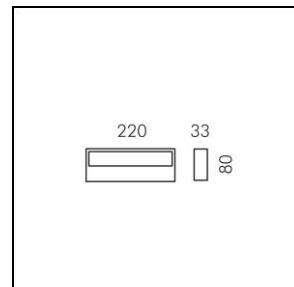

Scheda prodotto

Mini-Look LED Apparecchio a parete

1018.2848
S.7201W.14

Potenza del sistema	12.5 W
Sorgenti luminose	LED (diodo ad emissione luminosa)
Tc	3000 K
Flusso luminoso	475 lm
Grado di protezione	IP65
Indice di resa cromatica	IRC >90
Durata media di vita	L70 (B20) 50'000h
Regolazione	ON/OFF
Finish	alluminio grigiastro
Peso	0.78 kg

Apparecchio a parete Mini-Look LED S.7201W.14 emissione singola, con LED (diodo ad emissione luminosa) potenza del sistema: 12.5 W, flusso luminoso dell'apparecchio 475 lm, IRC >90, 3000 K, bianco caldo, SDCM 3, 230 V, emissione della luce diretta, cassone in pressofusione d'alluminio, alluminio grigiastro, vetro acidato di protezione, 1 reattore integrato, ON/OFF,

classe di protezione II, grado di protezione IP65, resistenza agli urti: IK 06
B = 220 mm, T = 80 mm, H = 33 mm