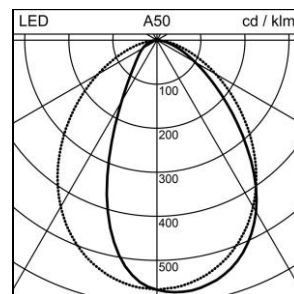

Scheda prodotto

Mini-Look LED Apparecchio a parete

1018.2848
S.7201W.14

Potenza del sistema	12.5 W
Sorgenti luminose	LED (diodo ad emissione luminosa)
Tc	3000 K
Flusso luminoso	475 lm
Grado di protezione	IP65
Indice di resa cromatica	IRC >90
Durata media di vita	L70 (B20) 50'000h
Regolazione	ON/OFF
Finish	alluminio grigiastro
Peso	0.78 kg

Apparecchio a parete Mini-Look LED S.7201W.14 emissione singola, con LED (diodo ad emissione luminosa) potenza del sistema: 12.5 W, flusso luminoso dell'apparecchio 475 lm, IRC >90, 3000 K, bianco caldo, SDCM 3, 230 V, emissione della luce diretta, cassone in pressofusione d'alluminio, alluminio grigiastro, vetro acidato di protezione, 1 reattore integrato, ON/OFF,

classe di protezione II, grado di protezione IP65, resistenza agli urti: IK 06
B = 220 mm, T = 80 mm, H = 33 mm