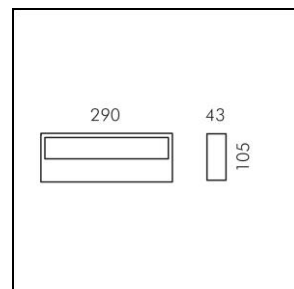

Scheda prodotto

Look LED Apparecchio a parete

1018.2901

S.7252W.14

Potenza del sistema	19 W
Sorgenti luminose	LED (diodo ad emissione luminosa)
Tc	3000 K
Flusso luminoso	723 lm
Grado di protezione	IP65
Indice di resa cromatica	IRC >90
Durata media di vita	L70 (B20) 50'000h
Regolazione	ON/OFF
Finish	alluminio grigiastro
Peso	1 kg

Apparecchio a parete Look LED S.7252W.14 emissione doppia, con LED (diodo ad emissione luminosa) potenza del sistema: 19 W, flusso luminoso dell'apparecchio 723 lm, IRC >90, 3000 K, bianco caldo, SDCM 3, 230 V, emissione della luce diretta, cassone in pressofusione d'alluminio, alluminio grigiastro, vetro acidato di protezione, 1 reattore integrato, ON/OFF,

classe di protezione I, grado di protezione IP65, resistenza agli urti: IK 04
B = 290 mm, T = 105 mm, H = 43 mm