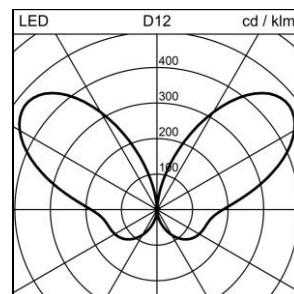

Scheda prodotto

Look LED Apparecchio a parete

1018.2901

S.7252W.14

Potenza del sistema	19 W
Sorgenti luminose	LED (diodo ad emissione luminosa)
Tc	3000 K
Flusso luminoso	723 lm
Grado di protezione	IP65
Indice di resa cromatica	IRC >90
Durata media di vita	L70 (B20) 50'000h
Regolazione	ON/OFF
Finish	alluminio grigiastro
Peso	1 kg

Apparecchio a parete Look LED S.7252W.14 emissione doppia, con LED (diodo ad emissione luminosa) potenza del sistema: 19 W, flusso luminoso dell'apparecchio 723 lm, IRC >90, 3000 K, bianco caldo, SDCM 3, 230 V, emissione della luce diretta, cassone in pressofusione d'alluminio, alluminio grigiastro, vetro acidato di protezione, 1 reattore integrato, ON/OFF,

classe di protezione I, grado di protezione IP65, resistenza agli urti: IK 04
B = 290 mm, T = 105 mm, H = 43 mm