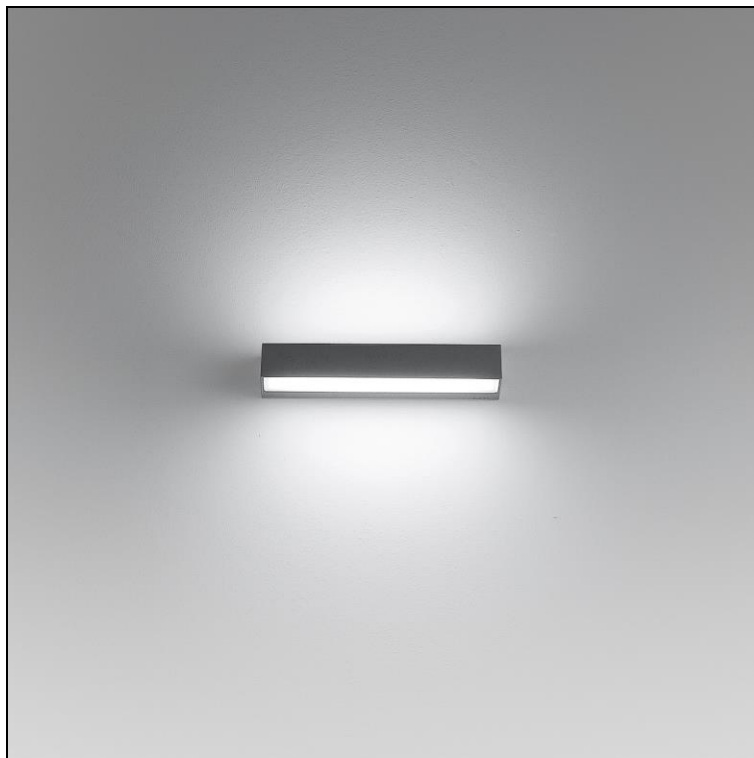

Scheda prodotto

Look LED Apparecchio a parete

1018.2901

S.7252W.14

Potenza del sistema	19 W
Sorgenti luminose	LED (diodo ad emissione luminosa)
Tc	3000 K
Flusso luminoso	723 lm
Grado di protezione	IP65
Indice di resa cromatica	IRC >90
Durata media di vita	L70 (B20) 50'000h
Regolazione	ON/OFF
Finish	alluminio grigiastro
Peso	1 kg

Apparecchio a parete Look LED S.7252W.14 emissione doppia, con LED (diodo ad emissione luminosa) potenza del sistema: 19 W, flusso luminoso dell'apparecchio 723 lm, IRC >90, 3000 K, bianco caldo, SDCM 3, 230 V, emissione della luce diretta, cassone in pressofusione d'alluminio, alluminio grigiastro, vetro acidato di protezione, 1 reattore integrato, ON/OFF,

classe di protezione I, grado di protezione IP65, resistenza agli urti: IK 04
B = 290 mm, T = 105 mm, H = 43 mm