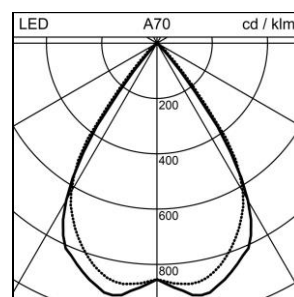

Fiche technique

Polar Universal Spot encastré directionnel

1022.2268

POLAR UNI DS CR176 LED4150-830B 60 WH ONF

Puissance totale	35 W
Flux lumineux	4150 lm
Tc	3000 K
IRC	IRC > 85
UGR C0 4H/8H	20
UGR C90 4H/8H	20
Durée de vie	L90 50'000 h
Régulation	ON/OFF
Degré de protection	IP20
Finish	blanc
Poids	1.825 kg

Spot encastré directionnel Polar Universal avec LED, puissance du système: 35 W, flux lumineux du luminaire 4150 lm, indice de rendu des couleurs IRC > 85, température de couleur 3000 K, Fashion, tolérance de couleur SDCM 2, durée de vie LED L90 50'000 h, 230 V, rayonnement direct, boîtier en aluminium injecté, avec couvre-joint, blanc, similaire RAL 9016, rayonnement extensif, (F) Flood, 60°, appareillage inclus, ON/OFF,

classe de protection II, degré de protection IP20, test de filament 850 °C, Ø = 192 mm, DAØ = 176 mm, ET = 140 mm, pivotant 360°, orientable 90°