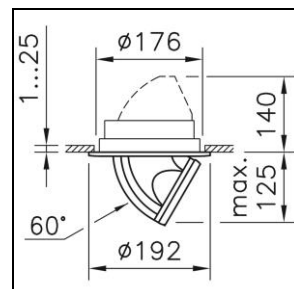

Fiche technique

Polar Universal Spot encastré directionnel

1022.2268

POLAR UNI DS CR176 LED4150-830B 60 WH ONF

Puissance totale	35 W
Flux lumineux	4150 lm
Tc	3000 K
IRC	IRC > 85
UGR C0 4H/8H	20
UGR C90 4H/8H	20
Durée de vie	L90 50'000 h
Régulation	ON/OFF
Degré de protection	IP20
Finish	blanc
Poids	1.825 kg

Spot encastré directionnel Polar Universal avec LED, puissance du système: 35 W, flux lumineux du luminaire 4150 lm, indice de rendu des couleurs IRC > 85, température de couleur 3000 K, Fashion, tolérance de couleur SDCM 2, durée de vie LED L90 50'000 h, 230 V, rayonnement direct, boîtier en aluminium injecté, avec couvre-joint, blanc, similaire RAL 9016, rayonnement extensif, (F) Flood, 60°, appareillage inclus, ON/OFF,

classe de protection II, degré de protection IP20, test de filament 850 °C, Ø = 192 mm, DAØ = 176 mm, ET = 140 mm, pivotant 360°, orientable 90°