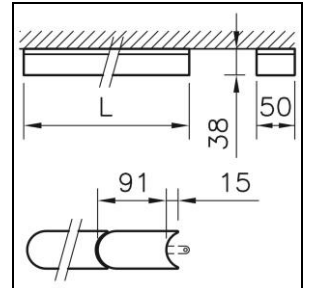

### Wiggle Decken- und Wandanbauleuchte

1023.3261

WIGGLE CW 3E LED7600-830 SR DALI

<b>Systemleistung</b>	96 W
<b>Lichtquelle</b>	LED (Light Emitting Diode)
<b>Farbtemperatur</b>	3000 K
<b>Leuchtenlichtstrom</b>	7600 lm
<b>Farbwiedergabeindex</b>	Ra >80
<b>UGR C0 4H/8H</b>	24
<b>UGR C90 4H/8H</b>	22
<b>Lichtstromerhalt</b>	L80 50'000 h
<b>Lichtsteuerung</b>	DALI
<b>Schutzart</b>	IP20
<b>Finish</b>	silber
<b>Gewicht</b>	6.6 kilogramm

Decken- und Wandanbauleuchte Wiggle Verlängerungslinie 3 m, mit LED (Light Emitting Diode), Systemleistung: 96 W, Leuchtenlichtstrom 7600 lm, Ra >80, 3000 K, warmweiss, SDCM 3, L80 50'000 h, 230 V, direktstrahlend, aus Aluminium, silber, Diffusor aus Polymethylmethacryl (PMMA) opal, raumstrahlend, Betriebsgerät im Lieferumfang enthalten, DALI, 7 Montagepunkte - 7 Befestigungsklammern

Schutzklasse II, Schutzart IP20, Glühdrahtprüfung 650 °C, Schlagfestigkeit: IK 08, L = 3000 mm, B = 50 mm, H = 38 mm

empfohlener Abstand: alle 1,0 m,  
L = 2 x 3000 mm

**1023.0159**  
Befestigungsklammer-Set

Befestigungsklammer-Set Wiggle Anbaumontage bestehend aus 5 Stück zusätzliche Befestigungsklammern

**2000.3411**  
Montageplan