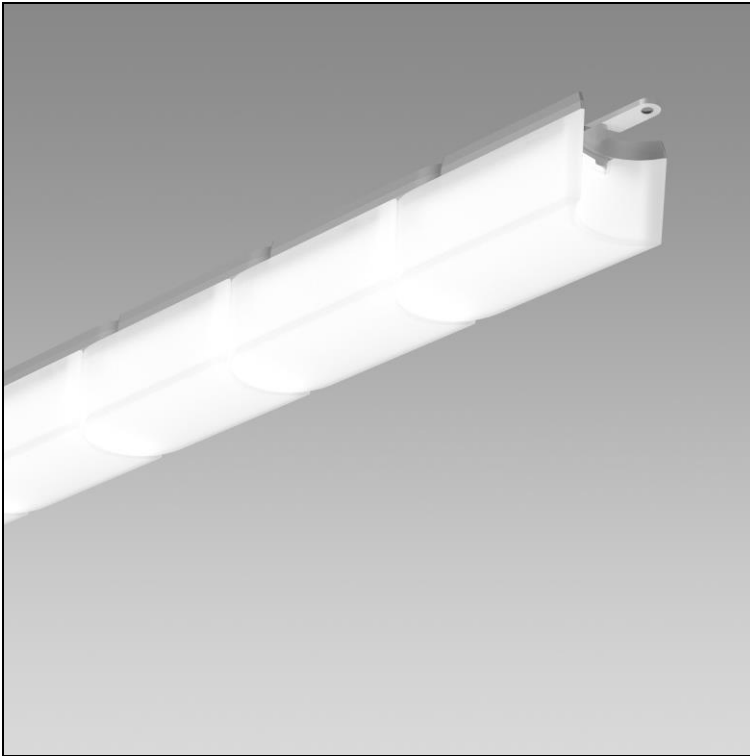

### Wiggle Decken- und Wandanbauleuchte

1023.3261

WIGGLE CW 3E LED7600-830 SR DALI

<b>Systemleistung</b>	96 W
<b>Lichtquelle</b>	LED (Light Emitting Diode)
<b>Farbtemperatur</b>	3000 K
<b>Leuchtenlichtstrom</b>	7600 lm
<b>Farbwiedergabeindex</b>	Ra >80
<b>UGR C0 4H/8H</b>	24
<b>UGR C90 4H/8H</b>	22
<b>Lichtstromerhalt</b>	L80 50'000 h
<b>Lichtsteuerung</b>	DALI
<b>Schutzart</b>	IP20
<b>Finish</b>	silber
<b>Gewicht</b>	6.6 kilogramm

Decken- und Wandanbauleuchte Wiggle Verlängerungslinie 3 m, mit LED (Light Emitting Diode), Systemleistung: 96 W, Leuchtenlichtstrom 7600 lm, Ra >80, 3000 K, warmweiss, SDCM 3, L80 50'000 h, 230 V, direktstrahlend, aus Aluminium, silber, Diffusor aus Polymethylmethacryl (PMMA) opal, raumstrahlend, Betriebsgerät im Lieferumfang enthalten, DALI, 7 Montagepunkte - 7 Befestigungsklammern

Schutzklasse II, Schutzart IP20, Glühdrahtprüfung 650 °C, Schlagfestigkeit: IK 08, L = 3000 mm, B = 50 mm, H = 38 mm