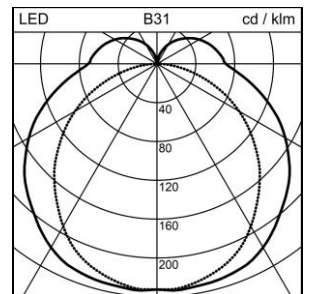

### Wiggle Decken- und Wandanbauleuchte

1023.3261

WIGGLE CW 3E LED7600-830 SR DALI

<b>Systemleistung</b>	96 W
<b>Lichtquelle</b>	LED (Light Emitting Diode)
<b>Farbtemperatur</b>	3000 K
<b>Leuchtenlichtstrom</b>	7600 lm
<b>Farbwiedergabeindex</b>	Ra >80
<b>UGR C0 4H/8H</b>	24
<b>UGR C90 4H/8H</b>	22
<b>Lichtstromerhalt</b>	L80 50'000 h
<b>Lichtsteuerung</b>	DALI
<b>Schutzart</b>	IP20
<b>Finish</b>	silber
<b>Gewicht</b>	6.6 kilogramm

Decken- und Wandanbauleuchte Wiggle Verlängerungslinie 3 m, mit LED (Light Emitting Diode), Systemleistung: 96 W, Leuchtenlichtstrom 7600 lm, Ra >80, 3000 K, warmweiss, SDCM 3, L80 50'000 h, 230 V, direktstrahlend, aus Aluminium, silber, Diffusor aus Polymethylmethacryl (PMMA) opal, raumstrahlend, Betriebsgerät im Lieferumfang enthalten, DALI, 7 Montagepunkte - 7 Befestigungsklammern

Schutzklasse II, Schutzart IP20, Glühdrahtprüfung 650 °C, Schlagfestigkeit: IK 08, L = 3000 mm, B = 50 mm, H = 38 mm