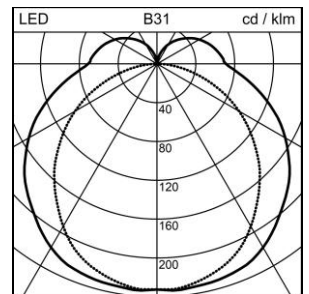

Fiche technique

Wiggle Plafonnier et applique murale

1023.3262

WIGGLE CW 3L LED8000-840 SR DALI

Puissance totale	96 W
Source lumineuse	LED (diode électroluminescente)
Tc	4000 K
Flux lumineux	8000 lm
Rendu des couleurs	IRC >80
UGR C0 4H/8H	24
UGR C90 4H/8H	22
Durée de vie	L80 50'000 h
Régulation	DALI
Degré de protection	IP20
Finish	argent
Poids	6.6 kg

Plafonnier et applique murale Wiggle ligne 3 m, avec LED (diode électroluminescente), puissance du système: 96 W, flux lumineux du luminaire 8000 lm, IRC >80, 4000 K, blanc neutre, SDCM 3, L80 50'000 h, 230 V, rayonnement direct, en aluminium, argent, diffuseur en polyméthacrylate de méthyle (PMMA) opale, rayonnement rond, appareillage inclus, DALI, 7 points de fixation - 7 agrafes