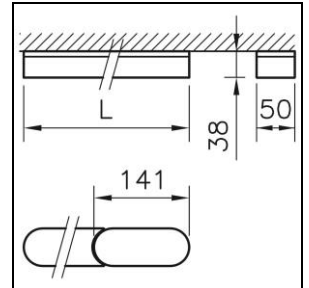

Fiche technique

Wiggle Plafonnier et applique murale

1023.3262

WIGGLE CW 3L LED8000-840 SR DALI

Puissance totale	96 W
Source lumineuse	LED (diode électroluminescente)
Tc	4000 K
Flux lumineux	8000 lm
Rendu des couleurs	IRC >80
UGR C0 4H/8H	24
UGR C90 4H/8H	22
Durée de vie	L80 50'000 h
Régulation	DALI
Degré de protection	IP20
Finish	argent
Poids	6.6 kg

Plafonnier et applique murale Wiggle ligne 3 m, avec LED (diode électroluminescente), puissance du système: 96 W, flux lumineux du luminaire 8000 lm, IRC >80, 4000 K, blanc neutre, SDCM 3, L80 50'000 h, 230 V, rayonnement direct, en aluminium, argent, diffuseur en polyméthacrylate de méthyle (PMMA) opale, rayonnement rond, appareillage inclus, DALI, 7 points de fixation - 7 agrafes

classe de protection II, degré de protection IP20, test de filament 650 °C, résistance aux chocs: IK 08, L = 3000 mm, B = 50 mm, H = 38 mm

Fiche technique: Accessoires

Wiggle Plafonnier et applique murale

1023.3262

WIGGLE CW 3L LED8000-840 SR DALI

1023.0157

Set de suspension à câble d'acier

Set de suspension à câble d'acier Wiggle pour ligne 3 m, avec 4 suspensions à câble d'acier à hauteur réglable,

distance recommandée: tous les 1,0 m,
L = 4 x 3000 mm