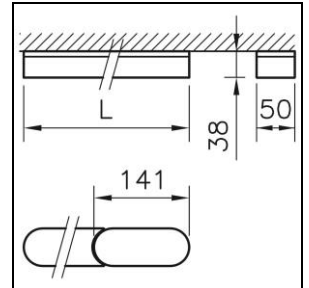

Produktdatenblatt

Wiggle Decken- und Wandanbauleuchte

1023.3262

WIGGLE CW 3L LED8000-840 SR DALI

Systemleistung	96 W
Lichtquelle	LED (Light Emitting Diode)
Farbtemperatur	4000 K
Leuchtenlichtstrom	8000 lm
Farbwiedergabeindex	Ra >80
UGR C0 4H/8H	24
UGR C90 4H/8H	22
Lichtstromerhalt	L80 50'000 h
Lichtsteuerung	DALI
Schutzart	IP20
Finish	silber
Gewicht	6.6 kilogramm

Decken- und Wandanbauleuchte Wiggle Linie 3 m, mit LED (Light Emitting Diode), Systemleistung: 96 W, Leuchtenlichtstrom 8000 lm, Ra >80, 4000 K, neutralweiss, SDCM 3, L80 50'000 h, 230 V, direktstrahlend, aus Aluminium, silber, Diffusor aus Polymethylmethacryl (PMMA) opal, raumstrahlend, Betriebsgerät im Lieferumfang enthalten, DALI, 7 Montagepunkte - 7 Befestigungsklammern

Schutzklasse II, Schutzart IP20, Glühdrahtprüfung 650 °C, Schlagfestigkeit: IK 08, L = 3000 mm, B = 50 mm, H = 38 mm

Produktdatenblatt: Zubehör

Wiggle Decken- und Wandanbauleuchte

1023.3262

WIGGLE CW 3L LED8000-840 SR DALI

1023.0157
Drahtseilaufhängungs-Set

Drahtseilaufhängungs-Set Wiggle für Linie 3 m, bestehend aus 4 Drahtseilabhängungen, in der Höhe stufenlos einstellbar,

empfohlener Abstand: alle 1,0 m,
L = 4 x 3000 mm