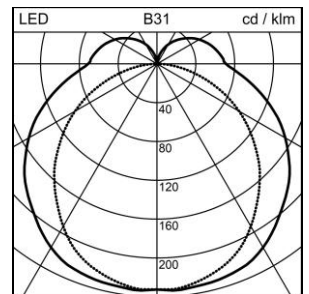

Produktdatenblatt

Wiggle Decken- und Wandanbauleuchte

1023.3262

WIGGLE CW 3L LED8000-840 SR DALI

Systemleistung	96 W
Lichtquelle	LED (Light Emitting Diode)
Farbtemperatur	4000 K
Leuchtenlichtstrom	8000 lm
Farbwiedergabeindex	Ra >80
UGR C0 4H/8H	24
UGR C90 4H/8H	22
Lichtstromerhalt	L80 50'000 h
Lichtsteuerung	DALI
Schutzart	IP20
Finish	silber
Gewicht	6.6 kilogramm

Decken- und Wandanbauleuchte Wiggle Linie 3 m, mit LED (Light Emitting Diode), Systemleistung: 96 W, Leuchtenlichtstrom 8000 lm, Ra >80, 4000 K, neutralweiss, SDCM 3, L80 50'000 h, 230 V, direktstrahlend, aus Aluminium, silber, Diffusor aus Polymethylmethacryl (PMMA) opal, raumstrahlend, Betriebsgerät im Lieferumfang enthalten, DALI, 7 Montagepunkte - 7 Befestigungsklammern

Schutzklasse II, Schutzart IP20, Glühdrahtprüfung 650 °C, Schlagfestigkeit: IK 08, L = 3000 mm, B = 50 mm, H = 38 mm

Produktdatenblatt: Zubehör

Wiggle Decken- und Wandanbauleuchte

1023.3262

WIGGLE CW 3L LED8000-840 SR DALI