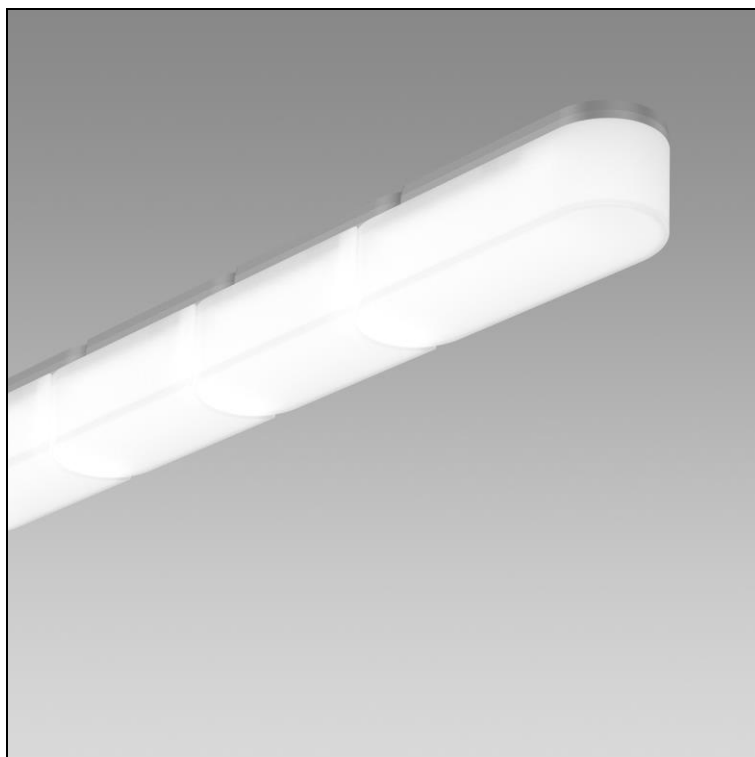

Scheda prodotto

Wiggle Apparecchio a parete/plafone

1023.3262

WIGGLE CW 3L LED8000-840 SR DALI

Potenza del sistema	96 W
Sorgenti luminose	LED (diodo ad emissione luminosa)
Tc	4000 K
Flusso luminoso	8000 lm
Indice di resa cromatica	IRC >80
UGR C0 4H/8H	24
UGR C90 4H/8H	22
Durata media di vita	L80 50'000 h
Regolazione	DALI
Grado di protezione	IP20
Finish	argento
Peso	6.6 kg

Apparecchio a parete/plafone Wiggle linea 3 m, con LED (diodo ad emissione luminosa), potenza del sistema: 96 W, flusso luminoso dell'apparecchio 8000 lm, IRC >80, 4000 K, bianco neutrale, SDCM 3, L80 50'000 h, 230 V, emissione della luce diretta, in alluminio, argento, diffusore in polimetilmetacrilato (PMMA) opale, emissione a fascio turno, unità di alimentazione compresa nella fornitura, DALI, 7 punti di montaggio - 7 molletta di fissaggio

classe di protezione II, grado di protezione IP20, prova del filo incandescente 650 °C, resistenza agli urti: IK 08, L = 3000 mm, B = 50 mm, H = 38 mm

Scheda prodotto: Accessori

Wiggle Apparecchio a parete/plafone

1023.3262

WIGGLE CW 3L LED8000-840 SR DALI

1023.0157

Set di sospensione a fune d'acciaio

Set di sospensione a fune d'acciaio Wiggle per linea 3 m, con 4 sospensioni con cavo di acciaio regolabile,

distanza consigliata: ogni 1,0 m,
L = 4 x 3000 mm