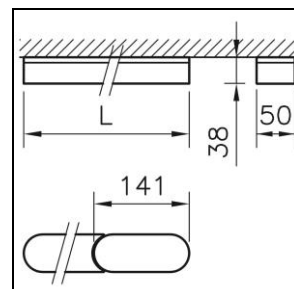

Scheda prodotto

Wiggle Apparecchio a parete/plafone

1023.3262

WIGGLE CW 3L LED8000-840 SR DALI

Potenza del sistema	96 W
Sorgenti luminose	LED (diodo ad emissione luminosa)
Tc	4000 K
Flusso luminoso	8000 lm
Indice di resa cromatica	IRC >80
UGR C0 4H/8H	24
UGR C90 4H/8H	22
Durata media di vita	L80 50'000 h
Regolazione	DALI
Grado di protezione	IP20
Finish	argento
Peso	6.6 kg

Apparecchio a parete/plafone Wiggle linea 3 m, con LED (diodo ad emissione luminosa), potenza del sistema: 96 W, flusso luminoso dell'apparecchio 8000 lm, IRC >80, 4000 K, bianco neutrale, SDCM 3, L80 50'000 h, 230 V, emissione della luce diretta, in alluminio, argento, diffusore in polimetilmetacrilato (PMMA) opale, emissione a fascio turno, unità di alimentazione compresa nella fornitura, DALI, 7 punti di montaggio - 7 molletta di fissaggio

classe di protezione II, grado di protezione IP20, prova del filo incandescente 650 °C, resistenza agli urti: IK 08, L = 3000 mm, B = 50 mm, H = 38 mm

Scheda prodotto: Accessori

Wiggle Apparecchio a parete/plafone

1023.3262

WIGGLE CW 3L LED8000-840 SR DALI

1023.0157

Set di sospensione a fune d'acciaio

Set di sospensione a fune d'acciaio Wiggle per linea 3 m, con 4 sospensioni con cavo di acciaio regolabile,

distanza consigliata: ogni 1,0 m,
L = 4 x 3000 mm