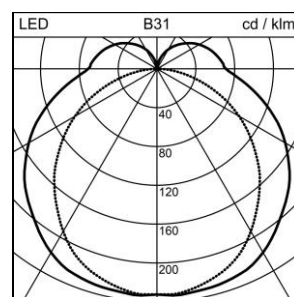

Scheda prodotto

Wiggle Apparecchio a parete/plafone

1023.3262

WIGGLE CW 3L LED8000-840 SR DALI

Potenza del sistema	96 W
Sorgenti luminose	LED (diodo ad emissione luminosa)
Tc	4000 K
Flusso luminoso	8000 lm
Indice di resa cromatica	IRC >80
UGR C0 4H/8H	24
UGR C90 4H/8H	22
Durata media di vita	L80 50'000 h
Regolazione	DALI
Grado di protezione	IP20
Finish	argento
Peso	6.6 kg

Apparecchio a parete/plafone Wiggle linea 3 m, con LED (diodo ad emissione luminosa), potenza del sistema: 96 W, flusso luminoso dell'apparecchio 8000 lm, IRC >80, 4000 K, bianco neutrale, SDCM 3, L80 50'000 h, 230 V, emissione della luce diretta, in alluminio, argento, diffusore in polimetilmetacrilato (PMMA) opale, emissione a fascio turno, unità di alimentazione compresa nella fornitura, DALI, 7 punti di montaggio - 7 molletta di fissaggio

classe di protezione II, grado di protezione IP20, prova del filo incandescente 650 °C, resistenza agli urti: IK 08, L = 3000 mm, B = 50 mm, H = 38 mm

Scheda prodotto: Accessori

Wiggle Apparecchio a parete/plafone