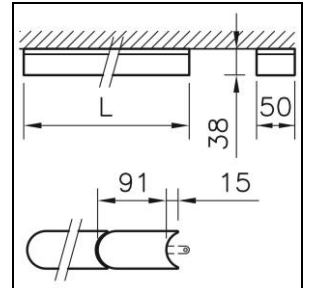

Fiche technique

Wiggle Plafonnier et applique murale

1023.3264

WIGGLE CW 3E LED8000-840 SR DALI

Puissance totale	96 W
Source lumineuse	LED (diode électroluminescente)
Tc	4000 K
Flux lumineux	8000 lm
Rendu des couleurs	IRC >80
UGR C0 4H/8H	24
UGR C90 4H/8H	22
Durée de vie	L80 50'000 h
Régulation	DALI
Degré de protection	IP20
Finish	argent
Poids	6.6 kg

Plafonnier et applique murale Wiggle ligne de rallonge 3 m, avec LED (diode électroluminescente), puissance du système: 96 W, flux lumineux du luminaire 8000 lm, IRC >80, 4000 K, blanc neutre, SDCM 3, L80 50'000 h, 230 V, rayonnement direct, en aluminium, argent, diffuseur en polyméthacrylate de méthyle (PMMA) opale, rayonnement rond, appareillage inclus, DALI, 7 points de fixation - 7 agrafes

classe de protection II, degré de protection IP20, test de filament 650 °C, résistance aux chocs: IK 08, L = 3000 mm, B = 50 mm, H = 38 mm

Fiche technique: Accessoires

Wiggle Plafonnier et applique murale

1023.3264

WIGGLE CW 3E LED8000-840 SR DALI

1023.0157

Set de suspension à câble d'acier

Set de suspension à câble d'acier Wiggle pour ligne 3 m, avec 4 suspensions à câble d'acier à hauteur réglable,

distance recommandée: tous les 1,0 m,
L = 4 x 3000 mm