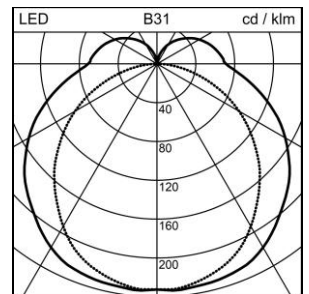

Fiche technique

Wiggle Plafonnier et applique murale

1023.3264

WIGGLE CW 3E LED8000-840 SR DALI

Puissance totale	96 W
Source lumineuse	LED (diode électroluminescente)
Tc	4000 K
Flux lumineux	8000 lm
Rendu des couleurs	IRC >80
UGR C0 4H/8H	24
UGR C90 4H/8H	22
Durée de vie	L80 50'000 h
Régulation	DALI
Degré de protection	IP20
Finish	argent
Poids	6.6 kg

Plafonnier et applique murale Wiggle ligne de rallonge 3 m, avec LED (diode électroluminescente), puissance du système: 96 W, flux lumineux du luminaire 8000 lm, IRC >80, 4000 K, blanc neutre, SDCM 3, L80 50'000 h, 230 V, rayonnement direct, en aluminium, argent, diffuseur en polyméthacrylate de méthyle (PMMA) opale, rayonnement rond, appareillage inclus, DALI, 7 points de fixation - 7 agrafes