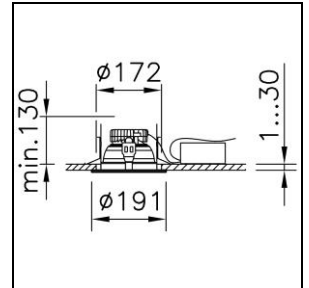

Produktdatenblatt

Echo 172 Einbau-Downlight

1023.4160

ECHO172 DL LED2600-940 RSR90 WH DALI

Systemleistung	25 W
Lichtquelle	LED (Light Emitting Diode)
Farbtemperatur	4000 K
Leuchtenlichtstrom	2600 lm
Farbwiedergabeindex	Ra >90
UGR C0 4H/8H	22
UGR C90 4H/8H	22
Lichtstromerhalt	L90 50'000 h
Lichtsteuerung	DALI
Schutzart	IP20 / IP44
Finish	weiss
Gewicht	1.36 kilogramm

Einbau-Downlight Echo 172 mit LED (Light Emitting Diode), Systemleistung: 25 W, Standby Leistung 0.4 W, Leuchtenlichtstrom 2600 lm, Ra >90, 4000 K, neutralweiss, SDCM 3, L90 50'000 h, 230 V, direktstrahlend, Gehäuse aus Aluminium, mit Abdeckrand, weiss, mit Reflektor silber, (F) Flood, breitstrahlend, 90 °, Betriebsgerät im Lieferumfang enthalten, DALI,

Schutzklasse I, Schutzart IP20 / IP44, Glühdrahtprüfung 850 °C, Schlagfestigkeit: IK 08
 $\varnothing = 191 \text{ mm}$, $DA\varnothing = 172 \text{ mm}$, $ET = 130 \text{ mm}$