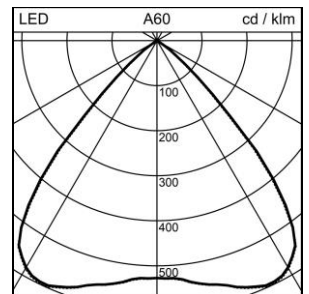

### Echo 172 Einbau-Downlight

1023.4160

ECHO172 DL LED2600-940 RSR90 WH DALI

<b>Systemleistung</b>	25 W
<b>Lichtquelle</b>	LED (Light Emitting Diode)
<b>Farbtemperatur</b>	4000 K
<b>Leuchtenlichtstrom</b>	2600 lm
<b>Farbwiedergabeindex</b>	Ra >90
<b>UGR C0 4H/8H</b>	22
<b>UGR C90 4H/8H</b>	22
<b>Lichtstromerhalt</b>	L90 50'000 h
<b>Lichtsteuerung</b>	DALI
<b>Schutzart</b>	IP20 / IP44
<b>Finish</b>	weiss
<b>Gewicht</b>	1.36 kilogramm

Einbau-Downlight Echo 172 mit LED (Light Emitting Diode), Systemleistung: 25 W, Standby Leistung 0.4 W, Leuchtenlichtstrom 2600 lm, Ra >90, 4000 K, neutralweiss, SDCM 3, L90 50'000 h, 230 V, direktstrahlend, Gehäuse aus Aluminium, mit Abdeckrand, weiss, mit Reflektor silber, (F) Flood, breitstrahlend, 90 °, Betriebsgerät im Lieferumfang enthalten, DALI,