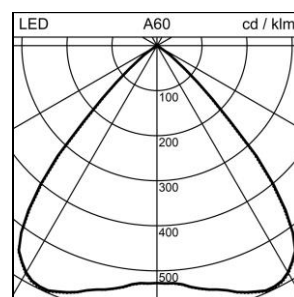

### Echo 172 Downlight da incasso

1023.4160

ECHO172 DL LED2600-940 RSR90 WH DALI

<b>Potenza del sistema</b>	25 W
<b>Sorgenti luminose</b>	LED (diodo ad emissione luminosa)
<b>Tc</b>	4000 K
<b>Flusso luminoso</b>	2600 lm
<b>Indice di resa cromatica</b>	IRC >90
<b>UGR C0 4H/8H</b>	22
<b>UGR C90 4H/8H</b>	22
<b>Durata media di vita</b>	L90 50'000 h
<b>Regolazione</b>	DALI
<b>Grado di protezione</b>	IP20 / IP44
<b>Finish</b>	bianco
<b>Peso</b>	1.36 kg

Downlight da incasso Echo 172 con LED (diodo ad emissione luminosa), potenza del sistema: 25 W, potenza standby 0.4 W, flusso luminoso dell'apparecchio 2600 lm, IRC >90, 4000 K, bianco neutrale, SDCM 3, L90 50'000 h, 230 V, emissione della luce diretta, cassone in alluminio, con cornice, bianco, con riflettore argento, (F) Flood, emissione a fascio largo, 90 °, unità di alimentazione compresa nella fornitura, DALI,