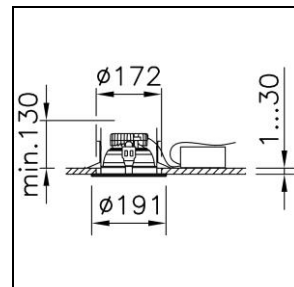

### Echo 172 Downlight da incasso

1023.4160

ECHO172 DL LED2600-940 RSR90 WH DALI

<b>Potenza del sistema</b>	25 W
<b>Sorgenti luminose</b>	LED (diodo ad emissione luminosa)
<b>Tc</b>	4000 K
<b>Flusso luminoso</b>	2600 lm
<b>Indice di resa cromatica</b>	IRC >90
<b>UGR C0 4H/8H</b>	22
<b>UGR C90 4H/8H</b>	22
<b>Durata media di vita</b>	L90 50'000 h
<b>Regolazione</b>	DALI
<b>Grado di protezione</b>	IP20 / IP44
<b>Finish</b>	bianco
<b>Peso</b>	1.36 kg

classe di protezione I, grado di protezione IP20 / IP44, prova del filo incandescente 850 °C, resistenza agli urti: IK 08  
 $\varnothing = 191$  mm,  $DA\varnothing = 172$  mm,  $ET = 130$  mm

**2006.4284**  
Anello di chiusura

Anello di chiusura Echo 172 in policarbonato (PC), bianco, RAL 9016,  
con disco di copertura, matto,  
grado di protezione IP55,  
Ø = 198 mm, lØ = 153 mm

**2006.4285**  
Anello di chiusura