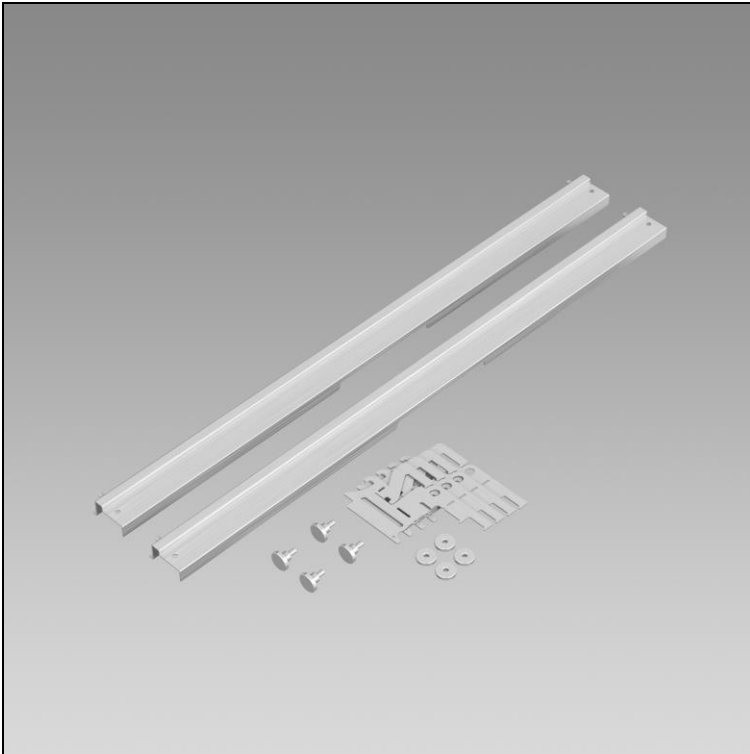

Produktdatenblatt

Item LED Winkel-Set

1023.4378

78WINSET.02

Gewicht

1.4 kilogramm

Winkel-Set Item LED, für Montage in verdeckte Systeme
Siehe Montageanleitung